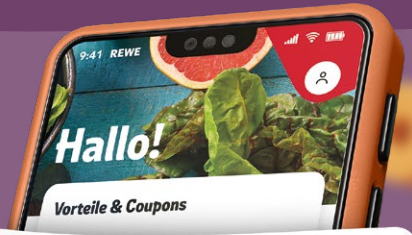

Noch mehr sparen mit der REWE App

Jetzt zur REWE App

% Extra Sparen!

✓ Coupon aktiviert

Reinert
Geflügel Nuggetz
 je 120-g-Pckg.
 (1 kg = 16.58)
oder Schinken Nuggetz
 extra mager,
 je 150-g-Pckg. (1 kg = 13.27)