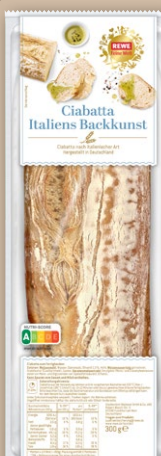

REWE Feine Welt
Italiens Backkunst
je 300-g-Pckg.
(1 kg = 5.30)

Aktion

1.59