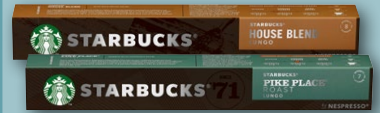

Knaller
0.99

Zetti
Knusperflocken
je 270-g-Btl.
(1 kg = 8.22)

Knaller
2.22

Leibniz
Kek's'n Cream
Choco,
je 228-g-Pckg.
(1 kg = 6.54)

Knaller
1.49

Starbucks
House Blend
Lungo,
je 57-g-Pckg.
(1 kg = 66.49)
oder Pike Place
Roast Lungo,
je 53-g-Pckg.
(1 kg = 71.51)