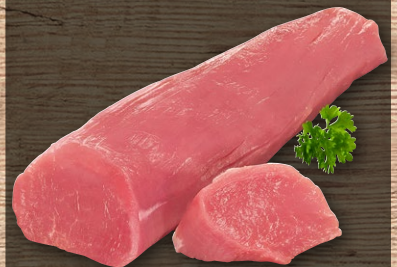

**Aktion
1.99**

**Deutsche See
Garnelen
in Kräuter-
Knoblauch-Marinade,**
je 200-g-Pckg.
(1 kg = 20.95)

**Aktion
4.19**

**Frisches
Hähnchen-Brustfilet*
Teilstück,
Haltungsform 2,
SB-verpackt,
je 1 kg**

**Aktion
9.90**