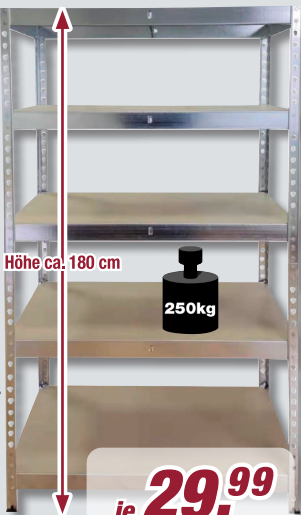

19,99

Schraubregal

verzinkt, weiß oder schwarz,
B/H/T: ca. 90 x 180 x 60 cm
6000228/00

- ✓ für den Innen- und Außenbereich
- ✓ Belastbarkeit: ca. 30kg/ Boden
- ✓ Langlebig und robust

je **29,99**

Schwerlaststeckregal

verzinkt, B/H/T: ca. 90 x 180 x 45 cm
5950406/00, 5996229/00, 5996230/00

- ✓ 5 Böden

schwarz

weiß

Höhe ca. 180 cm

250kg

- ✓ als Werkbank umbaubar

je **29,99**

Schwerlaststeckregal 2er-Set

verzinkt, B/H/T: ca. 200 x 200 x 60 cm
5992454/00

- ✓ belastbar bis ca. 175kg //Boden
- ✓ 2 x 5 Böden

Höhe ca. 200 cm

175kg

- ✓ als Werkbank umbaubar

Set **54,99**

Alle Maße sind ca.-Angaben. Abweichungen, Irrtümer und Liefermöglichkeiten sind vorbehalten. Angebote gültig nur solange der Vorrat reicht.
Alle Abbildungen ohne Dekoration. Alle Filialpreise sind Abholpreise. Preisangaben inkl. gesetzl. MwSt. und zzgl. Versandkosten.
***Unverbindliche Preisempfehlung des Herstellers.