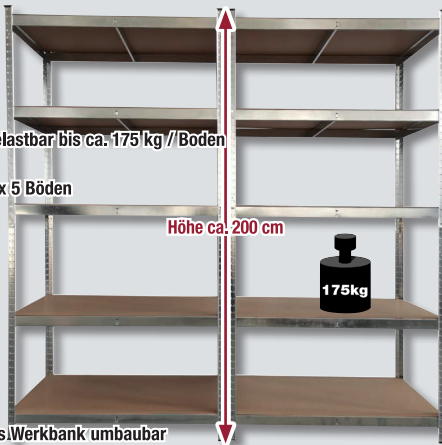

verzinkt, B/H/T: ca. 90 x 180 x 45 cm
5950406/00, 5996229/00, 5996230/00

- ✓ 5 Böden

schwarz

weiß

Höhe ca. 180 cm

250kg

- ✓ als Werkbank umbaubar

je **29,99**

Schwerlaststeckregal 2er-Set

verzinkt, B/H/T: ca. 200 x 200 x 60 cm
5992454/00

- ✓ belastbar bis ca. 175kg //Boden
- ✓ 2 x 5 Böden

Höhe ca. 200 cm

175kg

- ✓ als Werkbank umbaubar

Set **54,99**

Alle Maße sind ca.-Angaben. Abweichungen, Irrtümer und Liefermöglichkeiten sind vorbehalten. Angebote gültig nur solange der Vorrat reicht.
Alle Abbildungen ohne Dekoration. Alle Filialpreise sind Abholpreise. Preisangaben inkl. gesetzl. MwSt. und zzgl. Versandkosten.
***Unverbindliche Preisempfehlung des Herstellers.