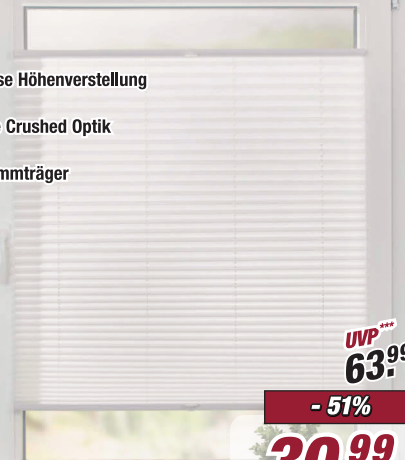

Plissee Klemmfix

weiß, B/L: ca. 110x130 cm

5960443/00

UVP***
63,99

- 51%

30,99

- ✓ stufenlose Höhenverstellung
- ✓ Moderne Crushed Optik
- ✓ inkl. Klemmträger

*VERSANDKOSTEN **FREE!**

Bollerwagen Billy Beach

Holz/Stahl, verschiedene

Farben, L/B/H: ca. 95 x 61 x 97 cm

5970425/00-02, 5985449/00

- ✓ Griffлюken an der Vorder- und Hinterwand
- ✓ schwenkbare Vorderräder
- ✓ stabile Zugstange mit komfortablen Griffen
- ✓ robuster Bollerwagen