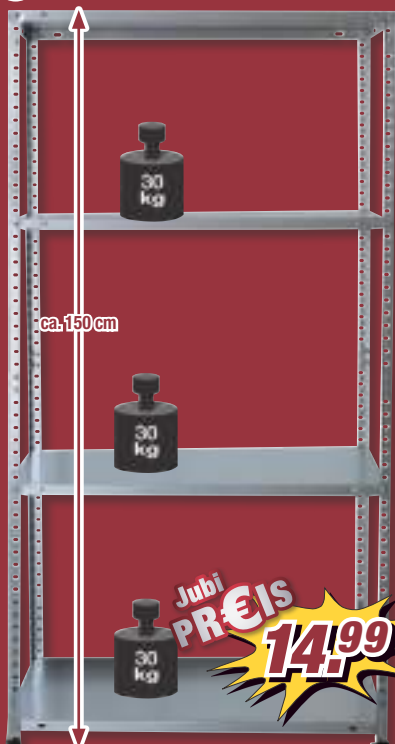

Metall-Schraubregal

B/H/T: ca. 75 x 150 x 30 cm, 4 Böden
5949889/00

✓ Belastbarkeit ca. 30 kg / Boden

✓ inkl. Wandhalterung