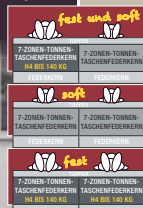

Nachtkonsole

B/H/T: ca. 43 x 53 x 45 cm

5106711/00 **139.99**

inkl. Beleuchtung