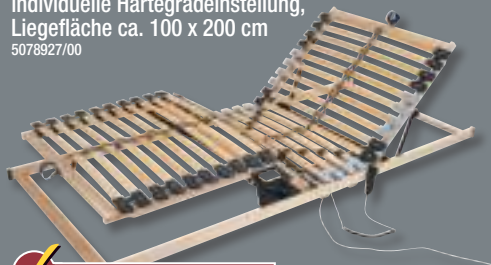

## Lattenrost

individuelle Härtegradeinstellung,  
Liegefläche ca. 100 x 200 cm

5078927/00

Kopf- und Fußteil verstellbar

belastbar bis ca. 130 kg

28 Federholzleisten

mit Motorantrieb

**Jubi PREIS**  
**349.99**  
oder ab 10 € mtl. Rate<sup>F1</sup>