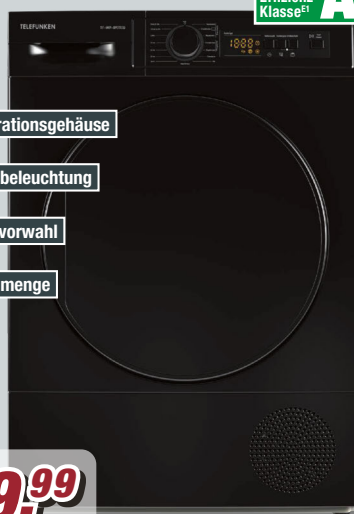

5984816/00

TELEFUNKEN

Energie-
Effizienz-
Klasse^{ET} **B**

- ✓ Trommelbeleuchtung
- ✓ Startzeitvorwahl
- ✓ 7 kg Füllmenge
- ✓ LED-Display

~~UVP***
569,-~~

259,99

Wir finanzieren gern!

Wärmepumpentrockner

TF-WP-097T0B

B/H/T: ca. 60 x 85 x 53 cm

5984779/00

TELEFUNKEN

Energie-
Effizienz-
Klasse^{ET} **A++**

- ✓ Anti-Vibrationsgehäuse
- ✓ Trommelbeleuchtung
- ✓ Startzeitvorwahl
- ✓ 7 kg Füllmenge

~~UVP***
829,-~~