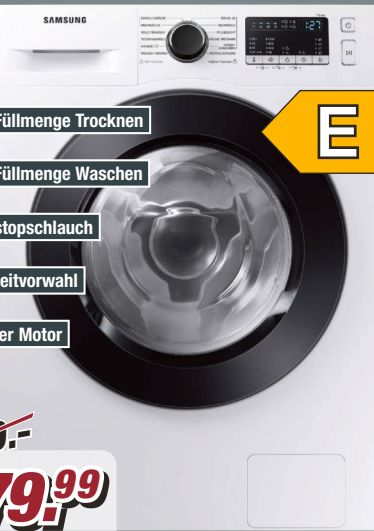

Wäschetrockner

WD81T4049CE/EG

B/H/T: ca. 60 x 85 x 68 cm

5990792/00

SAMSUNG

- ✓ 5 kg Füllmenge Trocknen
- ✓ 8 kg Füllmenge Waschen
- ✓ Aquastopschlauch
- ✓ Startzeitvorwahl
- ✓ Inverter Motor

E A ↑ G

~~UVP***
1249,-~~

579,99

Wir finanzieren gern!