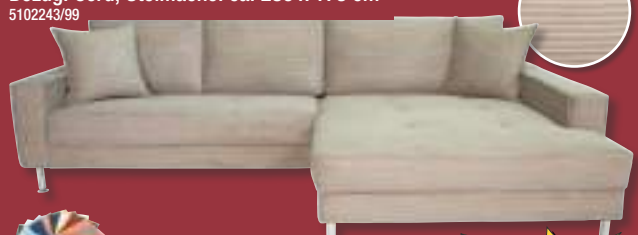

Polsterecke

Bezug: Cord, Stellfläche: ca. 286 x 173 cm
5102243/99

gegen Mehrpreis
auch in weiteren
Farben und
seitenverkehrt
bestellbar

- ✓ inkl. Zierkissen
- ✓ Rücken echt

Jubi
PREIS
749,99

oder ab 20 € mtl. Rate^{F1}

Funktionsecke

Bezug: Microfaser, Stellfläche:
ca. 310 x 171 cm
5084366/99

- ✓ inkl. 2 verstellbaren Kopfteilen