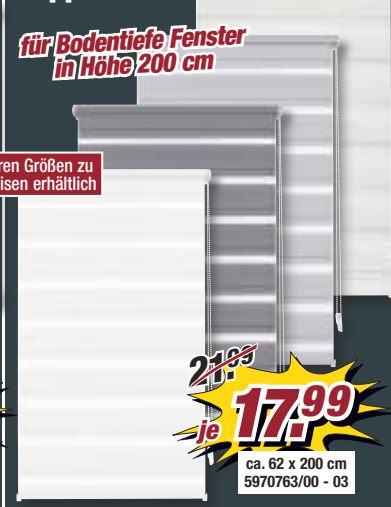

Doppelrollos

für Bodentiefe Fenster
in Höhe 200 cm

21,99
je **17,99**
ca. 62 x 200 cm
5970763/00 - 03