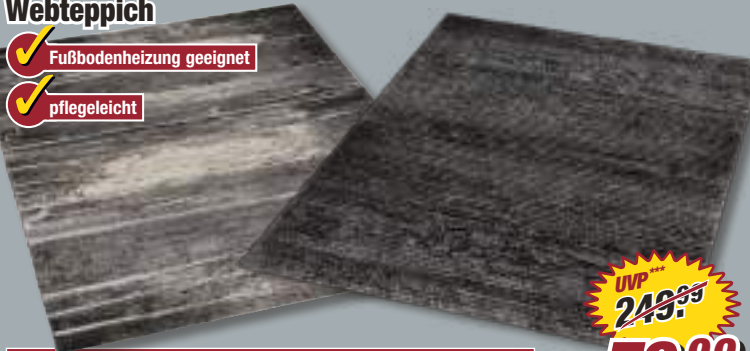

Webteppich

✓ Fußbodenheizung geeignet

✓ pflegeleicht

ca. 80 x 150 cm 5541634/01 etc. UVP*** je ~~74,99~~ **19,99**
ca. 120 x 170 cm 5541635/01 etc. UVP*** je ~~149,99~~ **39,99**
ca. 200 x 290 cm 5541638/01 etc. UVP*** je ~~349,99~~ **119,99**

UVP***
~~249,-~~
je **79,99**

ca. 160 x 230 cm
5946022/01 etc.