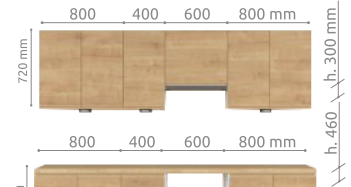

SUPER
CENA

Původní cena -29.999 Kč
kuchyň Sole 260 s vybavením

24.999* Kč

SLEVA
5000 Kč

Kuchyň SOLE 260 OBSAHUJE:

- Kvalitní kování Samet
- Kovové zásuvky s tlumením
- Spodní skříňky na regulovatelných nožkách
- Osvětlení Juno
- Odsavač
- Vklad na přibory
- Podložka v dřezové skřínce
- Pracovní deska

Odsavač

= zabudovaný odsavač ve skřínce. Energetická třída - D
Počet rychlostí ventilátoru - 3
Osvětlení - LED
Žárovka 2x4W

Podložka

= podložka pod dřez zabezpečuje dno skříňky proti drobným únikům vody z dřezu nebo při rozlití uskladněných kapalin. Barva: hliník. Rozměry: hl. 445 mm / š 766 mm.