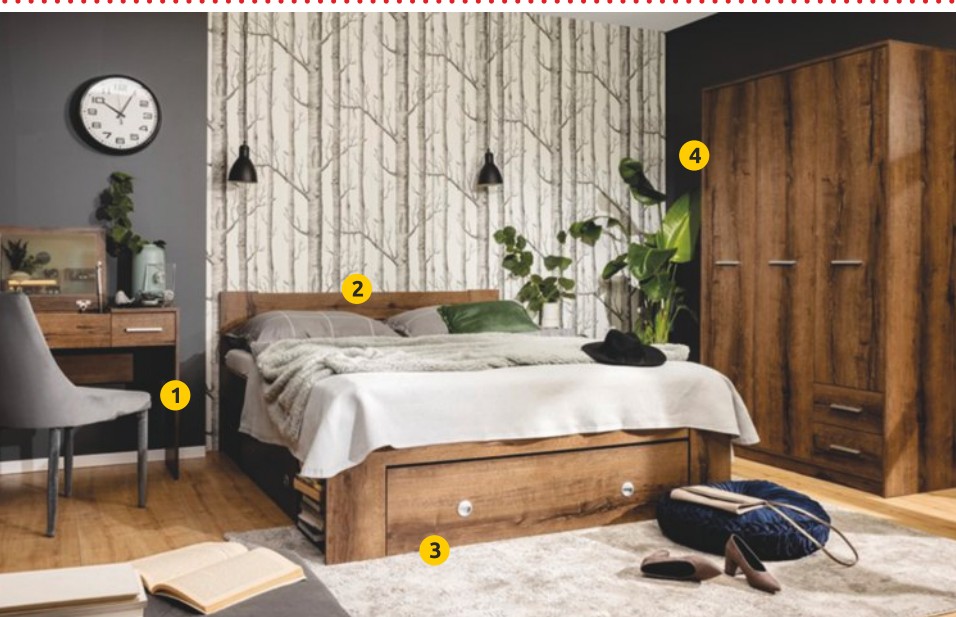

Nepo Plus sektorový nábytek barva: dub monastery.

1. TOL1K1S v./š./hl.: 79,5/40/80 cm 2862,-* **2146,-**
2. LOZ3S/160 v./š./hl.: 47,5-85,5/165/204,5 cm
  (**Postel bez roštu a matrace.) 4978,-* **3733,-****

* Doporučená maloobchodní cena

3. LOZ3S/160 ŠUPLÍKY v./š./hl.: 30,5/48,5/104 cm
  (3 kusy v balení) 3282,-* **2461,-**
4. SZF3D2S v./š./hl.: 197/118,5/54,5 cm 8816,-* **6612,-**

Doporučená
maloobchodní cena 6.452 Kč

4.839 Kč