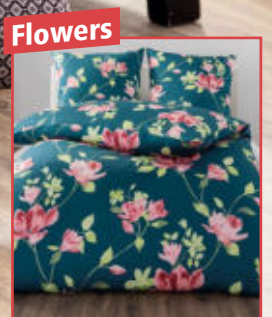

NEU

DIE NEUE NORMA-APP IST DA!

Hier gratis downloaden oder updaten

ElleNor Longshirt mit Radlerhose 2tlg. für Damen

- Shirt 100% Baumwolle
- Radlerhose 95% Baumwolle, 5% Elasthan • Angenehm weiche Single-Jersey-Qualität
- Größen M (40/42)–XXL (52/54)

Magenta

Marine Nile Blue Flieder

je Ausführung **8,99***

NEU Auch online

Jeweils mit hochwertiger Spitze am Beinabschluss

ElleNor Musselin-Nachthemd für Damen

- 100% Baumwolle • Angenehm weiche Musselin-Qualität
- 2 seitliche Schlitz am Saum
- Größen M (40/42)–XL (48/50)

Hellblau

Mint Lavendel

Angenehm weiche Musselin-Qualität

je Ausführung **10,99***

NEU Auch online

ORTHO-Vital 3-Kammer-Kopfkissen

ca. 70x90cm • Baumwollbezug

- Füllung Außenkammern: weiße, neue Daunen und Federn (50% Daunen/50% Federn) je ca. 130g
- Füllung Innenkammer: weiße, neue Entenfedern (100% Federn) ca. 800g, nach DIN EN 12934, Kl. 1

24,99* **NEU** Auch online

Made in Germany

Aufbau eines 3-Kammer-Kissen

Äußere Kammer: 50% Daunen/50% Federn für ein kuschelig weiches Schlafenerlebnis
Innere Kammer: 100% Federn mit bester Stützfunktion
Äußere Hülle: 100% Baumwolle
Innere Hülle: 100% Baumwolle

ORTHO-Vital Kopfkissen „Carbon“

in 2 Größen • Bezug, Füllung, Wattierung: 100% Polyester • Eingewebtes Carbon-Netz kann statische Spannungen ableiten und reduzieren

- Mit Reißverschluss • Waschbar bis 60°C

ca. 40x80cm ca. 70x90cm

7,99* 12,99* **NEU** Auch online

ORTHO-Vital Softgel-Komfort-Schlafkissen

ca. 40x80cm

- Mit Reißverschluss • Besonders weicher Bezug aus 60% Polyester und 40% Viskose

Ideal für Seiten- oder Bauchschläfer geeignet

Mit viskoelastischen Gel-Schaum-Sticks für ein besonders angenehmes Liegegefühl

12,99* **NEU** Auch online

Made in EU

ORTHO-Vital Viskoelastisches Nackenstützkissen

ca. 30x48x11cm • Speziell entwickelter Viskoschaum • Spezialschaum: 100% Polyurethan, Bezug: 100% Polyester mit Aloe-Vera-Veredelung

- Mit Reißverschluss
- Atmungsaktiv

10,99* **NEU** Auch online

ALOE VERA

ORTHO-Vital Klappmatratze

mit komfortablem Schaumstoffkern für höchsten Schlafkomfort • ca. 190x60x7cm (Liegefläche)

- ca. 64x60x21cm (als Sitzblock)

je Ausführung **29,99*** **NEU** Designs

Inkl. praktischer Aufbewahrungstasche

Blau

Grau

Auch als Sitzblock verwendbar

Made in EU

bella casa Dekokissen „Jade“ in verschiedenen Größen

- Kissen und Bezug: 100% Polyester
- Hochwertige Doppellend-Naht
- Pflegeleicht und waschbar je Kissen

Braun

Dunkles Anthrazit

Natur Mit moderner Struktur Anthrazit

ca. 45x45cm / ca. 30x50cm **6,99***

ca. 50x70cm / ca. 60x60cm **9,99***

NEUE Farben