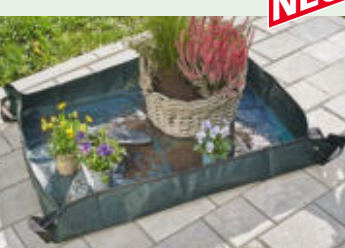

24 Auch online

Pflanzhut 10er-Set • Auch ideal zum Schutz vor Hagel und Frost

PowerGarden Anzuchtzubehör

3 Jahre Garantie

je Ausführung
3,99 €

24 Andere Ausführungen online

Pflanzmatte • ca. 80 cm x 100 cm

NEU Tomaten-Reifehaube • Ø ca. 65 cm x 10 m (1 m² = -,61)