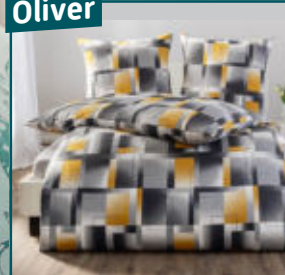

je Ausführung
14,99*

Auch online

Oliver

Tropicana

Karo-Levi

Zum VIERTEN Mal in Folge

DEUTSCHLANDS PREISSIEGER!

ElleNor Kurzarm-Nachthemd für Damen