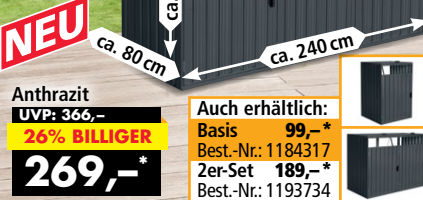

Mülltonnenverkleidung 3er-Set
Best.-Nr.: 1193733

• Praktischer Deckel für die schnelle Entsorgung
• Robustes, verzinktes Stahlblech
• Modular erweiterbar