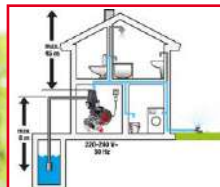

Kraftvolle Leistung
✓ Ansaughöhe: max. 8 m
✓ Förderhöhe: max. 45 m
✓ Kapazität: 4500 l/h

Inkl. Schlauchadapter!

30% billiger

UVP 129,99
89,99*

Auch online