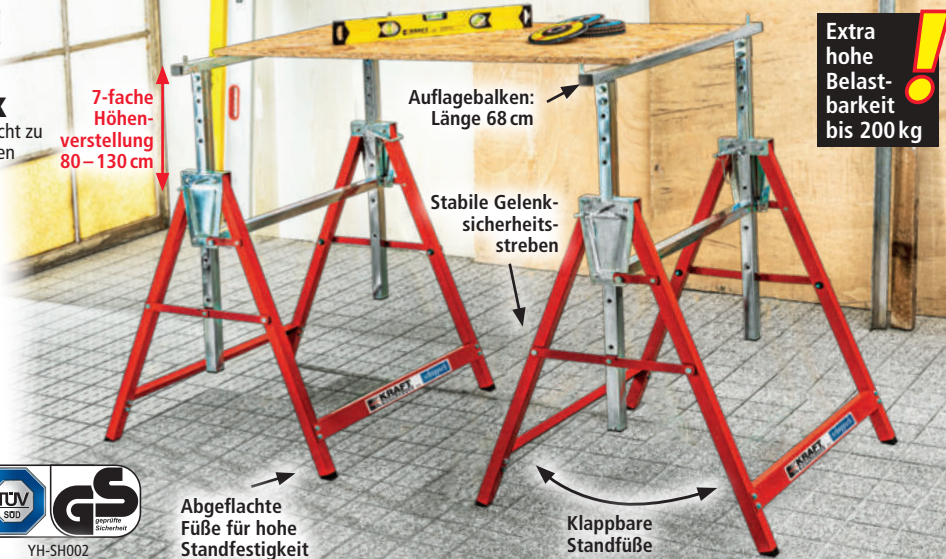

7-fache Höhenverstellung 80–130 cm

Auflagebalken: Länge 68 cm

Stabile Gelenksicherheitsstreben

Extra hohe Belastbarkeit bis 200 kg

Abgeflachte Füße für hohe Standfestigkeit

Klappbare Standfüße

Beyond Bright Power-LED-Leuchte

- mit 3 Leuchtköpfen
- Energieeffizient – nur 40 Watt Energieverbrauch
- Extra lange LED-Lebensdauer ca. 40.000h

3500 Lumen

24,99*

Auch online

Passt in jede E27 Fassung

3 einstellbare Leuchtköpfe

KRAFT WERKZEUGE Drehmomentschlüssel-Satz

- Drehmoment einstellbar: 60–210 Nm • 1/2" / 12,5 mm Verbindungsvierkant mit Schnellwurf • Inkl. 125 mm Verlängerung, Stecknüssen 17, 19 und 21 mm sowie Aufbewahrungsbox
- 3 Jahre Garantie

je Ausführung **19,99***

Auch online

NEU

KRAFT WERKZEUGE Präzisions-Drehmomentschlüssel-Satz

- Optimal für Montagearbeiten am Fahrrad • Inkl. Innensechskant-Schlüssel: 3/4/5/6/8/10 mm, T25
- Einstellung des Drehmoments am Handgriff mit Sperrfunktion von 2–24 Nm
- 3 Jahre Garantie

je Ausführung **24,99***

Auch online

NEU