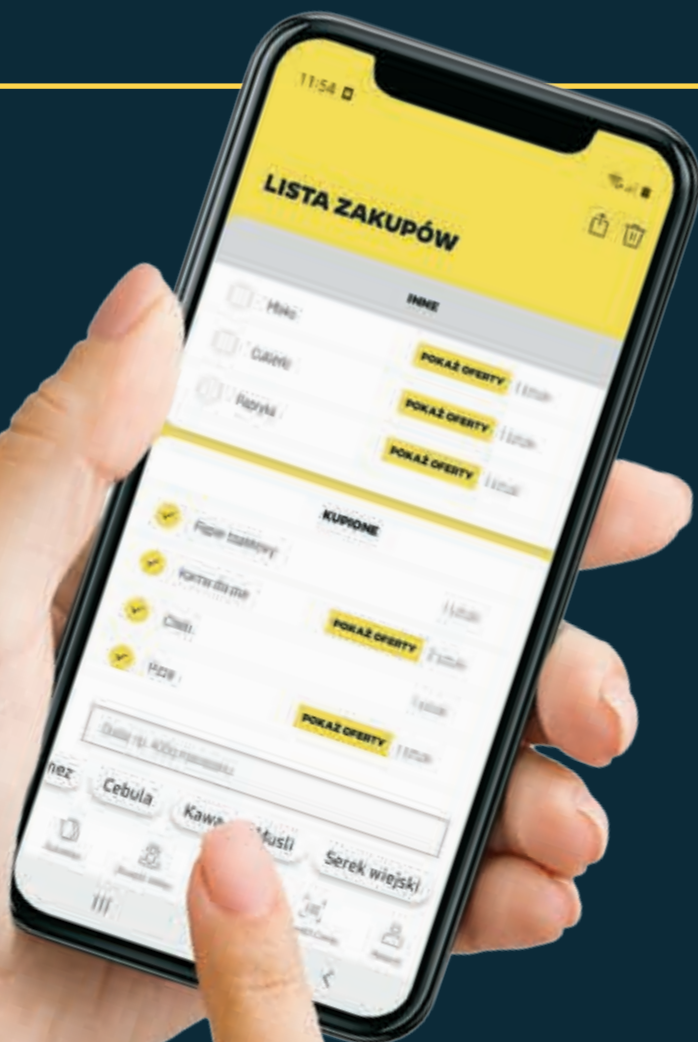

9⁹⁹
~~14⁹⁹~~

33% TANIEJ!

CO MIESIĄC NOWA, WYJĄTKOWA OFERTA

Oferta obowiązuje od 2.05 do 31.05.2024 r. lub do wyczerpania zapasów.

Netto

**NIE MARNUJĘ
I ZYSKUJĘ**

KUPUJ TANIEJ PRODUKTY Z BLISKIM
TERMINEM PRZYDATNOŚCI
- SZUKAJ ICH W SKRZYŃKACH
Z LOGO „NIE MARNUJĘ I ZYSKUJĘ”

**WSPÓLNIE RATUJMY
ŻYWNOŚĆ PRZED
ZMARNOWANIEM!**

OD PONIEDZIAŁKU DO SOBOTY

SZUKAJ NOWEJ OFERTY
W NAJBLIŻSZY **PONIEDZIAŁEK**

Netto 