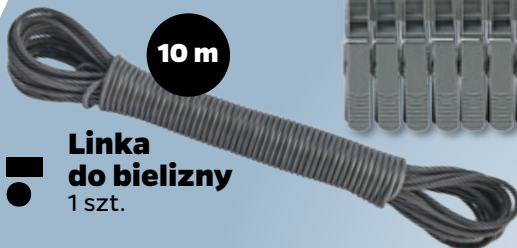

- ok. 31 cm

z gumową listwą do zbierania wody

- > **Miotła gumowa z kijem teleskopowym**
dł. kija 68-120 cm
1 szt.

- 5,-** **Klamerki do bielizny**
> 2 kolory w komplecie
1 kpl.

20 szt.

10 m

- 3,-** **Linka do bielizny**
1 szt.