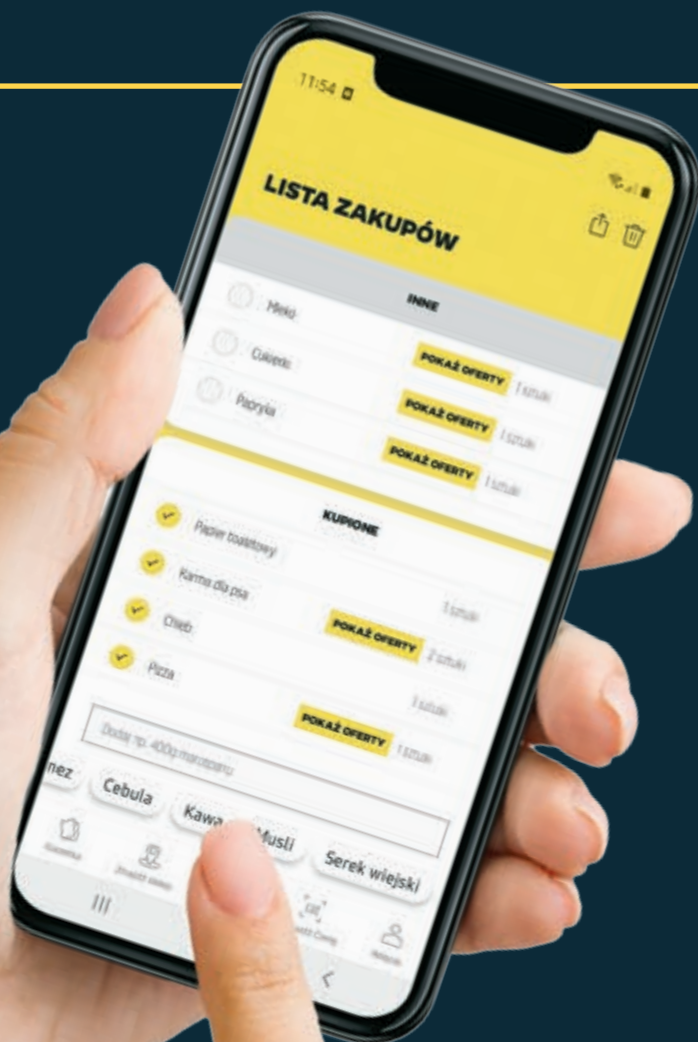

1 szt.

Najniższa cena z 30 dni
przed wprowadzeniem
obniżki: 79,00

69³⁰
~~99⁰⁰~~

30% TANIEJ!

**Dwuręczny
sekator***

(2 rodzaje)

1 szt.

Najniższa cena z 30 dni
przed wprowadzeniem
obniżki: 99,00

OD PONIEDZIAŁKU DO SOBOTY

SZUKAJ NOWEJ OFERTY
W NAJBLIŻSZY **PONIEDZIAŁEK**

Netto 