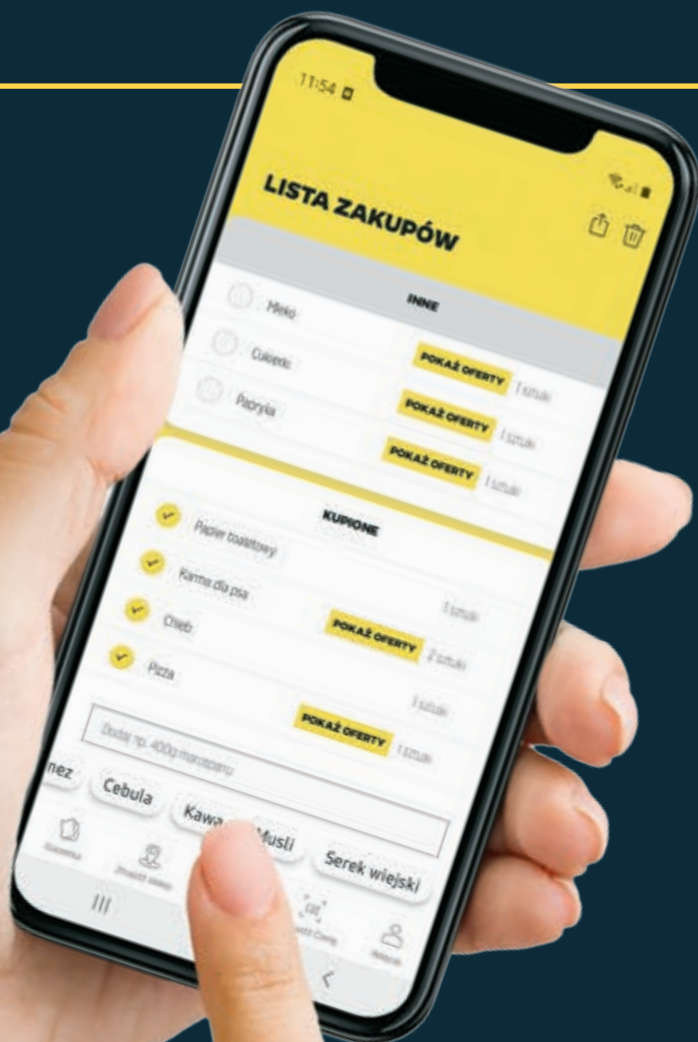

### Chipsy Snaxters

- > paprykowe
- > zielona cebulka
- > solone

250 g  
27,56/1 kg

Najniższa cena z 30 dni  
przed wprowadzeniem  
obniżki: 9,99

**6<sup>89</sup>**  
~~9<sup>99</sup>~~

**31% TANIEJ!**

# OD PONIEDZIAŁKU DO SOBOTY

**SZUKAJ** NOWEJ OFERTY  
W NAJBLIŻSZY **PONIEDZIAŁEK**

**Netto** 