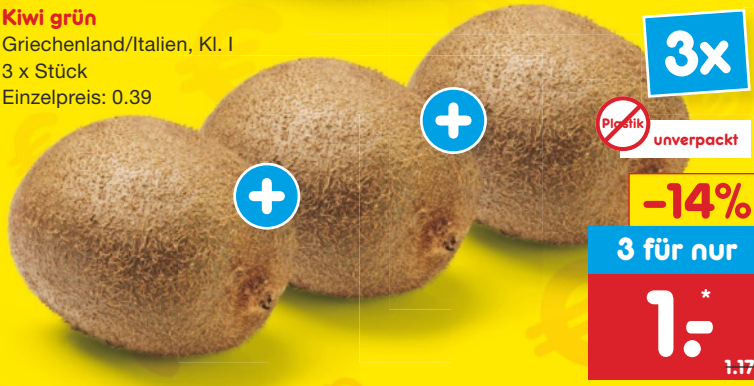

3x

~~Plastik~~ unverpackt

-14%

3 für nur

1,-*

1.171

KW 16 / PoNoSB

30 Netto
Marken-Discount

*Bisheriger 30-Tage-Bestpreis

Donnerstag, 18.04.24 -