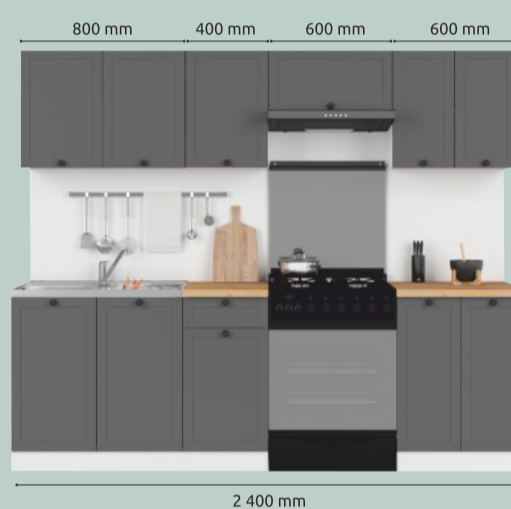

VELKÝ
VÝBĚR
PRACOV.
DESEK

Korpus: bílá
Dvířka: grafit
Pracovní deska: dub craft zlatý

MODUL 240:
VERZE 2 RAMKA (BBL)
barva: korpus bílá /
dvířka grafit

Junona
Modul 240
Verze 2 TAFLA (BBL)
6999,-*

Vaše nová kuchyně - naše skřínky.

Junona Line RAMKA (BBL): dvířka grafit / korpus bílá.

Skřínky horní											podvěsné police		krycí lišta
GO/50/30	GO/60/30	G1D/40/57	G1D/50/57	G2D/60/57	G2D/80/57	G2W/80/57	GNWU/60/57	POL/100	POL/40	POL/50			
779 Kč	831 Kč	888 Kč	957 Kč	1 270 Kč	1 401 Kč	1 658 Kč	1 355 Kč	191 Kč	137 Kč	145 Kč			
Skřínky spodní													
D2D/50/195 (L/P)	D1D/50/82 (L/P)	D2D/60/82	DK2D/80/82	DPK/60/82*	D2D/80/82	DNW/100/82 P	DNW/100/82 L	D1D/40/82 (L/P)	D3S/40/82	DBZ/10/82			
3 098 Kč	1 318 Kč	1 643 Kč	1 561 Kč	1 176 Kč	1 791 Kč	1 626 Kč	1 626 Kč	1 272 Kč	2 063 Kč	153 Kč			

Skřínky neobsahují pracovní desky.
* Musí být pracovní deska přímo na troubu: viz Pracovní desky

Vyberte si pracovní desku.

Hloubka PD 60 cm Výška PD 3,2 cm	Beton hladký	Dub craft zlatý	Břidlice černožlatá	Dub sonoma
BLAT / 40 cm	302 Kč	310 Kč	351 Kč	261 Kč
BLAT / 50 cm	310 Kč	320 Kč	331 Kč	297 Kč
BLAT / 60 cm	374 Kč	385 Kč	442 Kč	334 Kč
BLAT / DPK / 60 cm*	392 Kč	383 Kč	393 Kč	396 Kč
BLAT / 80 cm	472 Kč	493 Kč	509 Kč	450 Kč
BLAT / 100 cm	591 Kč	607 Kč	627 Kč	557 Kč
BLAT / 120/A cm	846 Kč	831 Kč	914 Kč	X
BLAT / 180/A cm	1 185 Kč	1 159 Kč	1 282 Kč	X
BLAT / 240/A cm	1 525 Kč	1 488 Kč	1 651 Kč	X

PRACOVNÍ DESKY LZE POUŽÍT
U VŠECH KUCHYNÍ JUNONA LINE.

* na skřínku pro vestavnou troubu

Náš tip