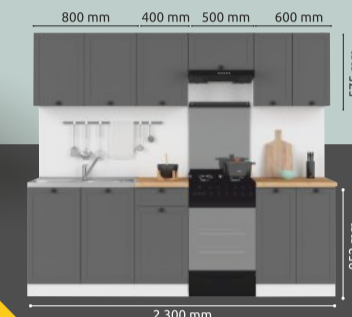

VELKÝ
VÝBĚR
PRACOV.
DESEK

Korpus: bílá
Dvířka: grafit
Pracovní deska: dub craft zlatý

MODUL 170:
VERZE 2 RAMKA (BBL)
barva: korpus bílá /
dvířka grafit

Junona
Modul 170
Verze 2 TAFLA (BBL)
4999,-*