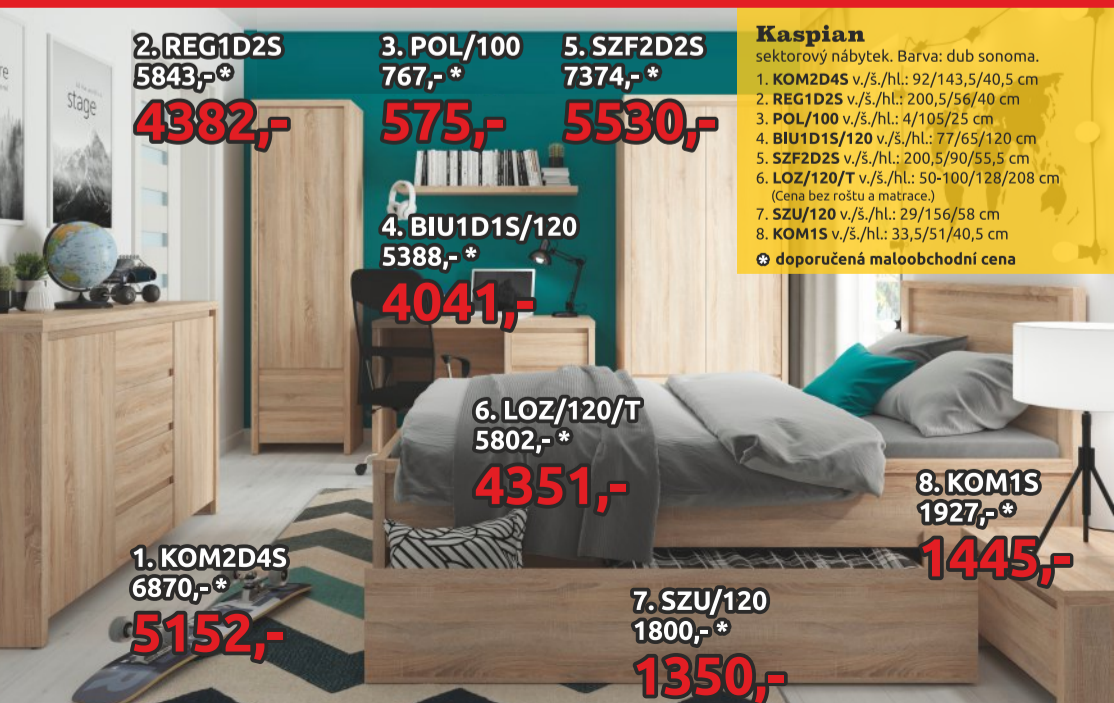

Domov pro celou rodinu.

2. REG1D2S

5843,- *

4382,-

3. POL/100

767,- *

575,-

5. SZF2D2S

7374,- *

5530,-

Kaspian
sektorový nábytek. Barva: dub sonoma.

1. KOM2D4S v./š./hl.: 92/143,5/40,5 cm
2. REG1D2S v./š./hl.: 200,5/56/40 cm
3. POL/100 v./š./hl.: 4/105/25 cm
4. BIU1D1S/120 v./š./hl.: 77/65/120 cm
5. SZF2D2S v./š./hl.: 200,5/90/55,5 cm
6. LOZ/120/T v./š./hl.: 50-100/128/208 cm
(Cena bez roštu a matrace.)
7. SZU/120 v./š./hl.: 29/156/58 cm
8. KOM1S v./š./hl.: 33,5/51/40,5 cm
* doporučená maloobchodní cena

4. BIU1D1S/120

5388,- *

4041,-

6. LOZ/120/T

5802,- *

4351,-

8. KOM1S

1927,- *

1445,-

7. SZU/120

1800,- *

1350,-

1. KOM2D4S

6870,- *

5152,-