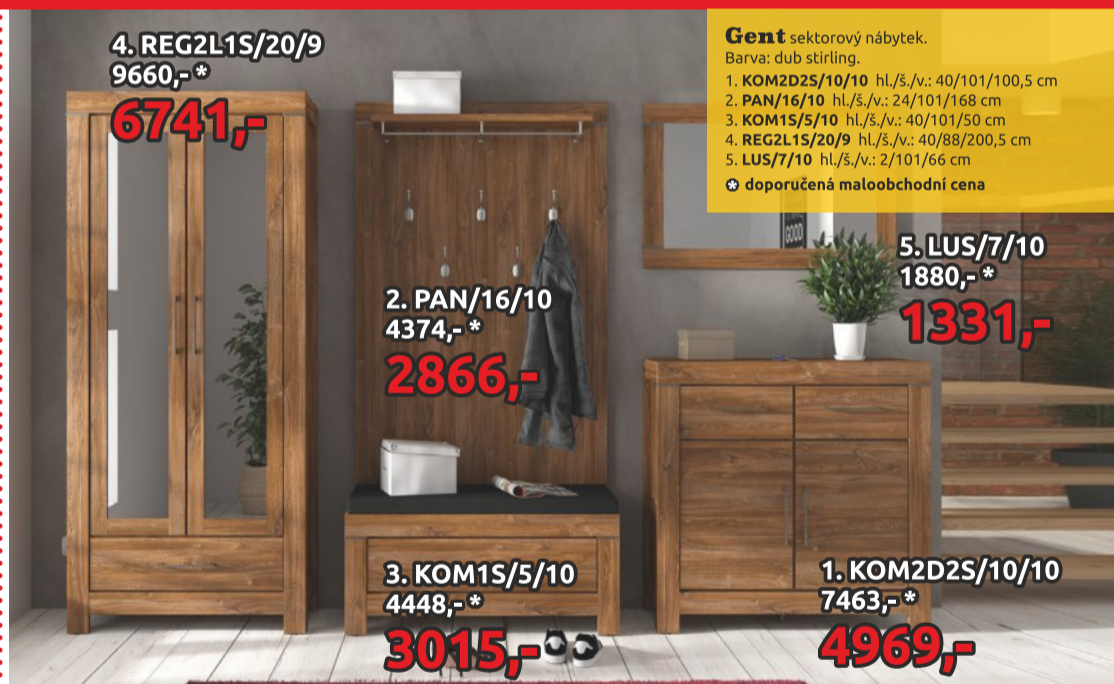

4. REG2L1S/20/9

9660,- *

6741,-

2. PAN/16/10

4374,- *

2866,-

3. KOM1S/5/10

4448,- *

3015,-

5. LUS/7/10

1880,- *

1331,-

1. KOM2D2S/10/10

7463,- *

4969,-