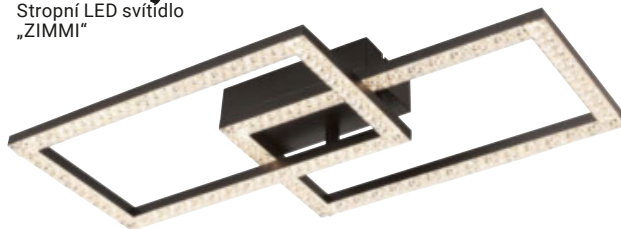

JARNÍ SLEVY

749,-***
-50%
369,-

ANATOMICKÝ POLŠTÁŘ „BAMBOO VISCO“, bílá, potah: 100% PES, výplň: 100% Polyurethan, paměťová pěna, 40/80 cm, 369,- **POVLAK NA POLŠTÁŘ „BASIC 2 KS“**, bílá, 100% bavlna, 2v bal., rozměr: 40/80 cm 179,- (79920946/01;34441002/01-05)

999,-***
-50%
499,-

Stropní LED svítidlo „ZIMMI“

STROPNÍ LED SVÍTIDLO „ZIMMI“, včet. LED 24W, 2800 Lumen, 3000 Kelvin, plast, černá matná, D/Š/V: ca. 50/28/7 cm 499,- (82271480)

999,-

Opalovací lehátko „LILLY“