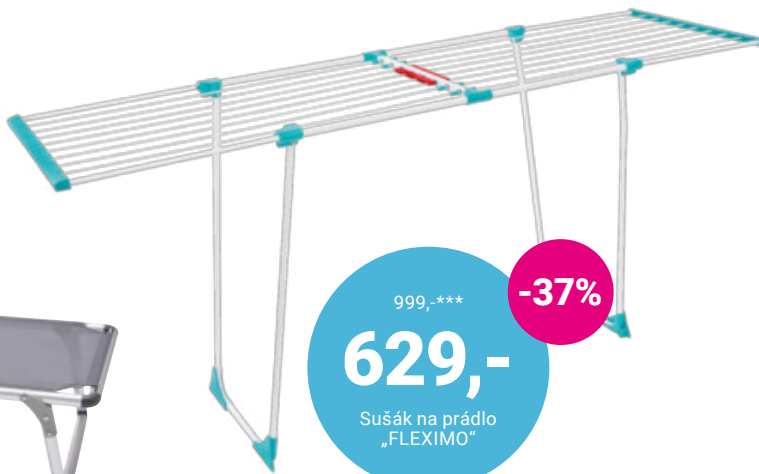

999,-***
-37%
629,-

Sušák na prádlo „FLEXIMO“

SUŠÁK NA PRÁDLO „FLEXIMO“, mátově zelená/bílá, ocel, výsuvný, délka šňůr cca. 20 m, Š/V/H: ca. 55/90/201 cm 629,- (67380036)

259,-***
-23%
199,-

Umělá kožešina „MELISSA“, 60/90 cm