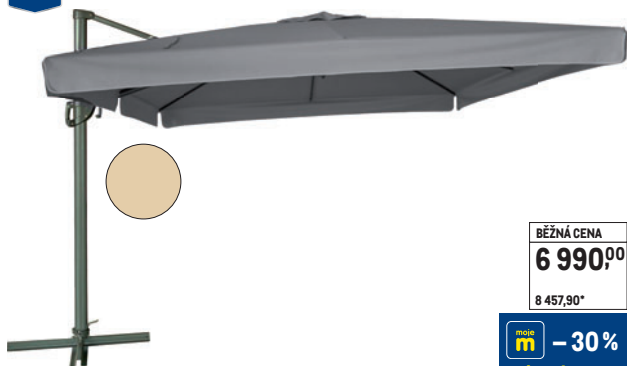

PARTY STAN BLENHEIM

- materiál: PE 160 g/m² laminátový
- 4 boční strany s okny a dveřmi
- rozměry: 4×8 m
- určený pro komerční použití

Kód zboží: 410259

BĚŽNÁ CENA
6 990,00

8 457,90*

moje m -30%
moje makro cena
4 893,00