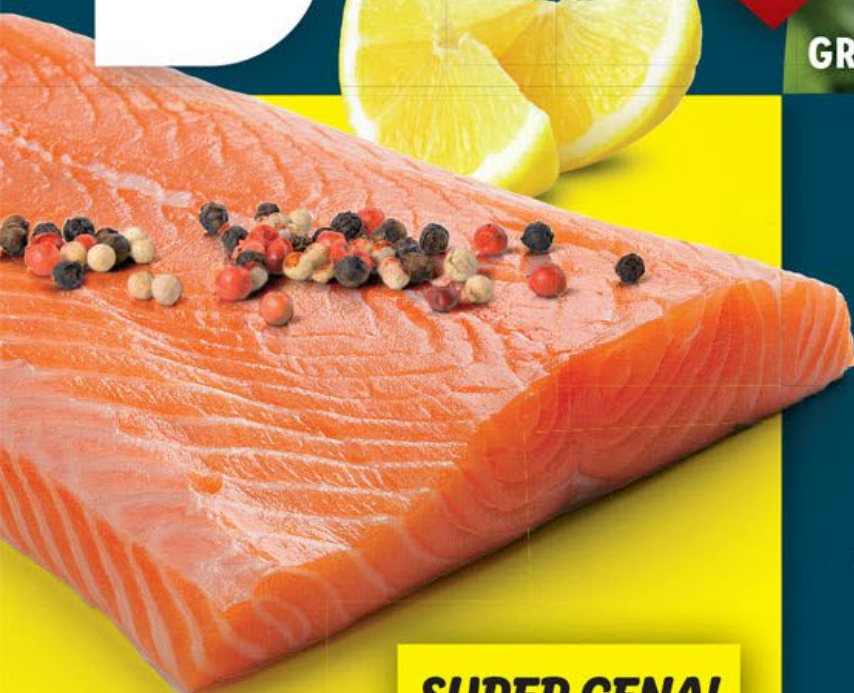

**DIVOKÝ LOSOS
KETA**

filet s kůží, chlazený,
vakuově baleno

SUPER CENA!

cena za 100 g

32.90

VAŘTE JEDNODUŠE!

kuchyne
lidlu.cz

GRILOVANÉ SARDINKY NA BRUSCHETTĚ