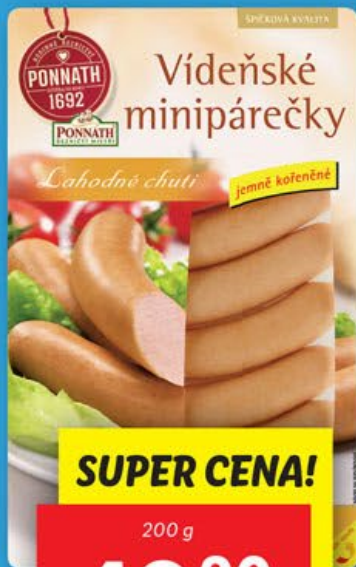

SÝROVÉ KULIČKY

uzené/neuzené

250 g

-27%

57.90
41.90

KRÁLOVSKÝ SÝR

bloček,
1 kg = 167,60 Kč

OD ČTVRTEK 9. 5. | DO NEDĚLE 12. 5.

VÍDEŇSKÉ MINIPÁREČKY

jemně kořeněné,
100 g = 21,45 Kč

SUPER CENA!

200 g
42.90

SUPER CENA!

100 g
23.90

VYSOČINA
krájená

SUPER CENA!