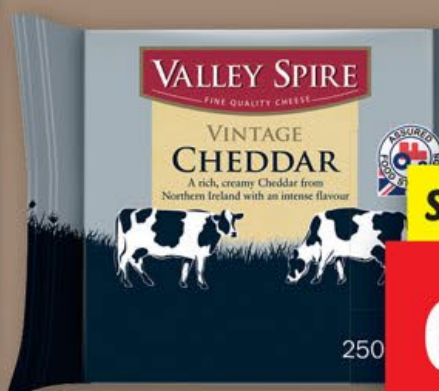

**NIŽŠÍ  
CENY  
KAŽDÝ  
DEN**

**UŠETŘETE\*  
22%**

500 g

**67.<sup>90</sup>**

**POMAZÁNKA  
PIKANTNÍ  
SÝROVÁ  
S ČESNEKEM XXL**  
1 kg = 135,80 Kč

**VINTAGE  
CHEDDAR**

1 kg = 279,60 Kč

**SUPER CENA!**

250 g

**69.<sup>90</sup>**

**LAHŮDKY  
V ASPIKU XXL**

různé druhy,  
1 kg = 113,80 Kč

**SUPER CENA!**

500 g

**56.<sup>90</sup>**

**OVOČNÝ  
JOGURT  
Z VALAŠKA**