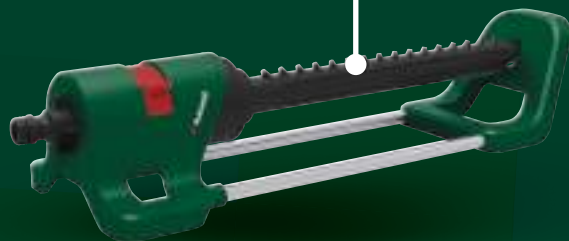

OD ČTVRTKA 21. 3.

2 kvalitní
oboustranné
nože
z tvrzené
speciální
oceli

ideální k drcení
zeleného
rostlinného
materiálu,
křoví a keřů
s tloušťkou do
max. 40 mm

kus
2299.

PARKSIDE
Nožový drtič 2 400 W

odnímatelný 45l
záchytný pytel

dosah až 14 m a zavlažovaná
plocha 110–250 m²