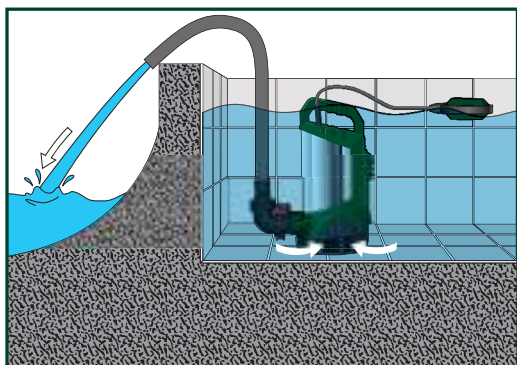

**-300 Kč**

**1999.-**

PARKSIDE  
**Ponorné kalové čerpadlo  
1100 W**

*použitelné  
do hloubky  
až cca 7 m*

kus

**1499.-**

*dopravní výška až 9 m*

*plovákový  
spínač*