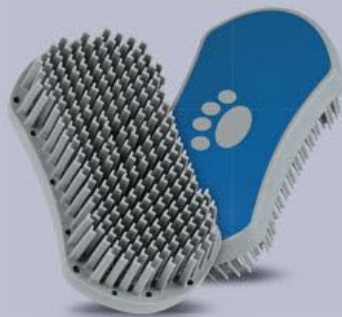

BAZÉN PRO PSY

- snadné a rychlé rozložení bez nafukování
- rozměry: cca Ø 120 x 30 cm

SUPER CENA!

kus

599.90

-100 Kč

499.90

také online