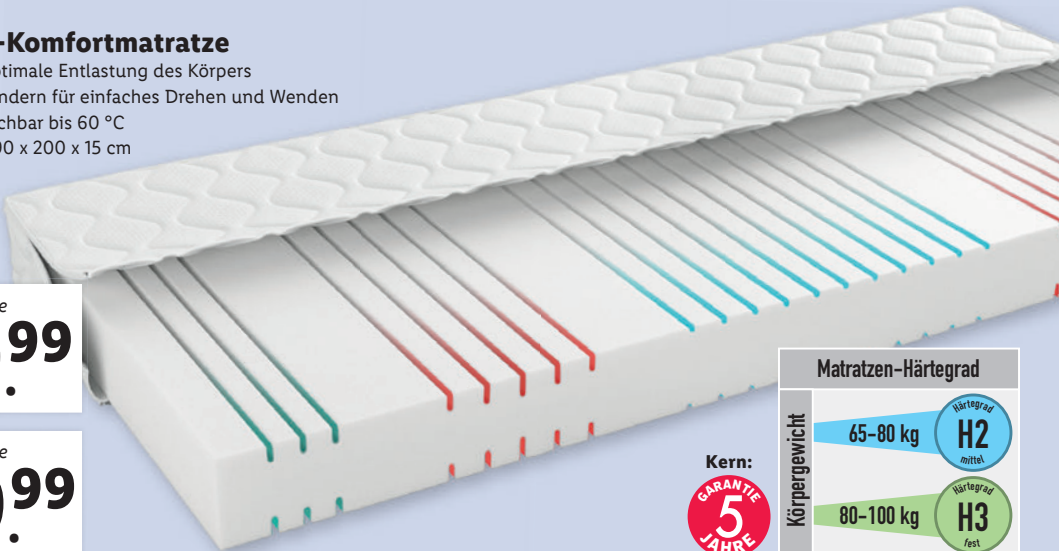

7-Zonen-Komfortmatratze

- Für eine optimale Entlastung des Körpers
- Mit Griffbändern für einfaches Drehen und Wenden
- Bezug waschbar bis 60 °C
- Maße: ca. 90 x 200 x 15 cm