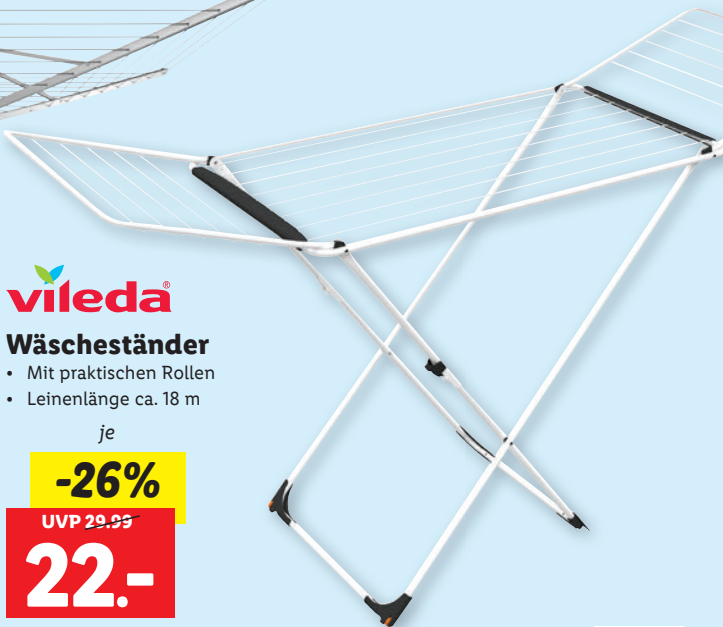

Wäscheständer

- Mit praktischen Rollen
- Leinenlänge ca. 18 m

je

-26%

~~UVP 29,99~~

22,-