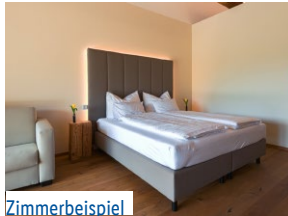

Zimmerbeispiel

84%
Weiterempfehlung
Stand 07.03.2024
HolidayCheck

Südsteiermark Gamlitz

Eigenanreise, 2, 3 bzw. 4 Nächte, Hotel Eckbergerhof, inkl. Frühstück

Inkl. Führung mit Weinverkostung i.W.v. € 20,- p.P.!

Hotel Eckbergerhof: Lage: am Rande von Gamlitz ruhig gelegen. **Ausstattung:** Rezeption, Restaurant, Bar, Weingut, Terrasse, Garten, Klimaanlage, WLAN, Gepäckaufbewahrung, Spa- & Wellnessbereich, Sauna, Dampfbad, Außenpool, Tischtennis, Fahrradraum, Fahrradverleih (gegen Gebühr).

Sonstiges: Zusatzkosten pro Tag (zahlbar vor Ort): Ortstaxe: ca. € 2.50/Person. Tiefgarage (auf Anfrage): € 10,-/Pkw. Haustiere (auf Anfrage): € 15,-/Tier.

Weitere Details vor der Buchung auf lidl-reisen.at

Preise & Termine 2024 in €/Person im DZ Standard

Anreise täglich	2 Nä.	3 Nä.	4 Nä.
08.04. - 24.04., 05.07. - 07.08.	149.-	199.-	279.-

Buchungscode: **CE0F01**

Reiseveranstalter: Select Holidays c/o New2go GmbH

5 Nächte p. P. ab

349.-

Buchungscode:
ITA011LAT

Inklusivleistungen

- 2 bzw. 3 ÜN im Raum Venedig, inkl. Frühstück
- 1x Ausflug auf die Inseln Murano, Burano & Torcello
- 3 bzw. 4 ÜN im Raum Florenz, inkl. Frühstück
- 1x Stadtführung in Florenz