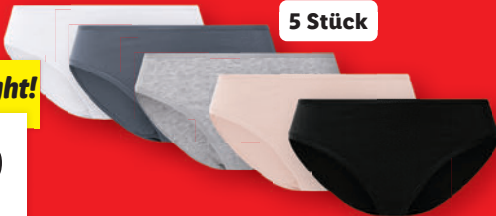

LIVERGY®

Herren Boxer, 3 Stück

- Mit hohem Baumwollanteil
- Optimale Passform durch Elasthan
- Größen: M bis XXL¹⁾

3 Stück

Highlight!

je Set
4.99

¹⁾ Modelle teilweise nicht in allen Größen verfügbar.

Ab Montag
15.4.