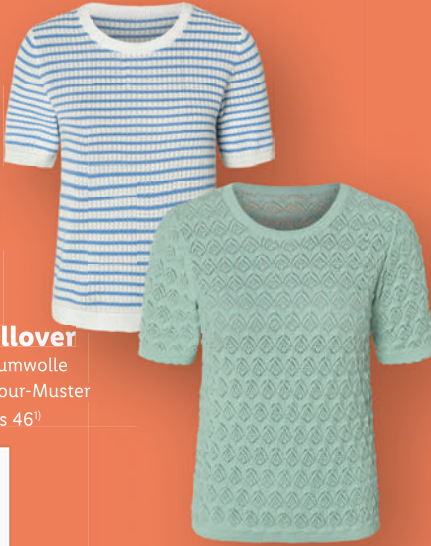

esmara®

Damen Pullover

- Aus reiner Baumwolle
- Mit feinem Ajour-Muster
- Größen: 36 bis 46¹⁾

je
9.99

esmara®

Damen Jeans „Super Skinny Fit“

- Mit hohem Baumwollanteil
- Optimale Passform durch Elasthan
- Größen: 36 bis 46¹⁾