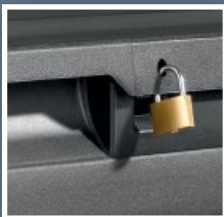

możliwość zamykania na kłódkę
(brak kłódki w zestawie)

idealna do przechowywania urządzeń
ogrodowych, narzędzi lub akcesoriów
do nawadniania

boczne uchwyty ułatwiają przenoszenie

OD SOBOTY,
20.04

GRILL GAZOWY