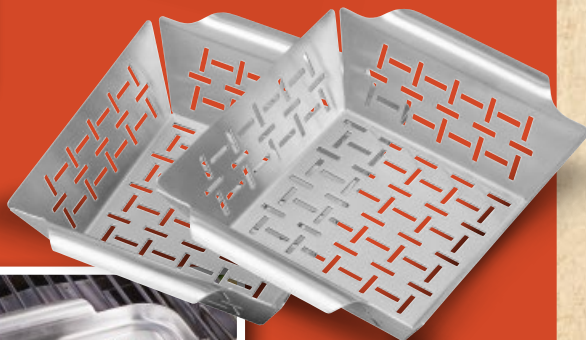

GRILLMEISTER
Szczotki do grilla

• 4 wzory

do czyszczenia rusztów ze stali
i rusztów z powłoką emaliowaną

GRILLMEISTER
**Tacki, kosze
lub patelnia
do grillowania
ze stali nierdzewnej**

• 3 warianty do wyboru

39,99

1 szt./1 zestaw

także online

ok. 28 × 5,5 cm
(Ø × wys.)

2 szt., 23 × 18 × 6,2 cm
(dł. × szer. × wys.)

2 szt., 29,6 × 25,3 × 2,8 cm
(dł. × szer. × wys.)

42

R 16/24