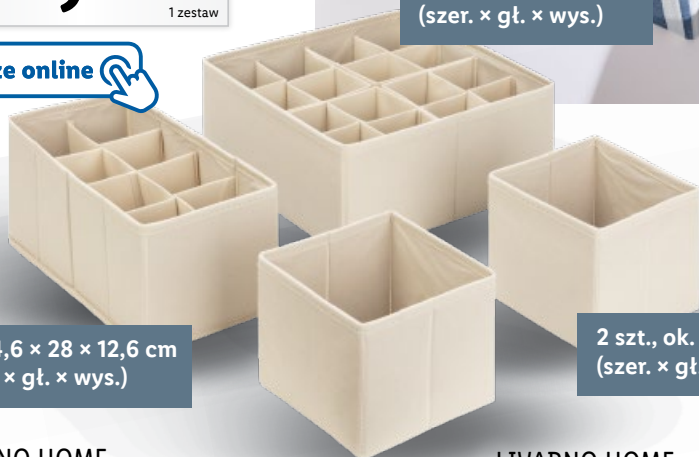

19,99

1 szt.

LIVARNO
home

FUNKCJONALNOŚĆ
I WYGODA

UPORZĄDKUJ
PRZESTRZEŃ
NICZYM W PORADNIKU

LIVARNO HOME
**Zestaw 4 organizerów
do szuflad**

- 2 zestawy do wyboru

27,99

1 zestaw

także online

ok. 28 × 28 × 12,6 cm
(szer. × gł. × wys.)

ok. 14,6 × 28 × 12,6 cm
(szer. × gł. × wys.)

2 szt., ok. 14,6 × 14,6 × 12,6 cm
(szer. × gł. × wys.)

LIVARNO HOME
Akcesoria do sprzątania

- do wyboru: zestaw 3 szczotek syfonowych, szczotka do szorowania, szczotka do fug, ściągaczka