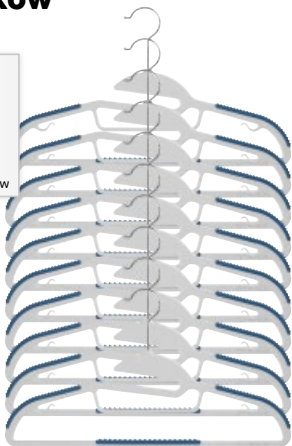

dł. linek ok. 30 m

LIVARNO HOME

Zestaw 10 wieszaków

- 3 zestawy do wyboru

16,99

1 zestaw

także online

dostępne wzory: