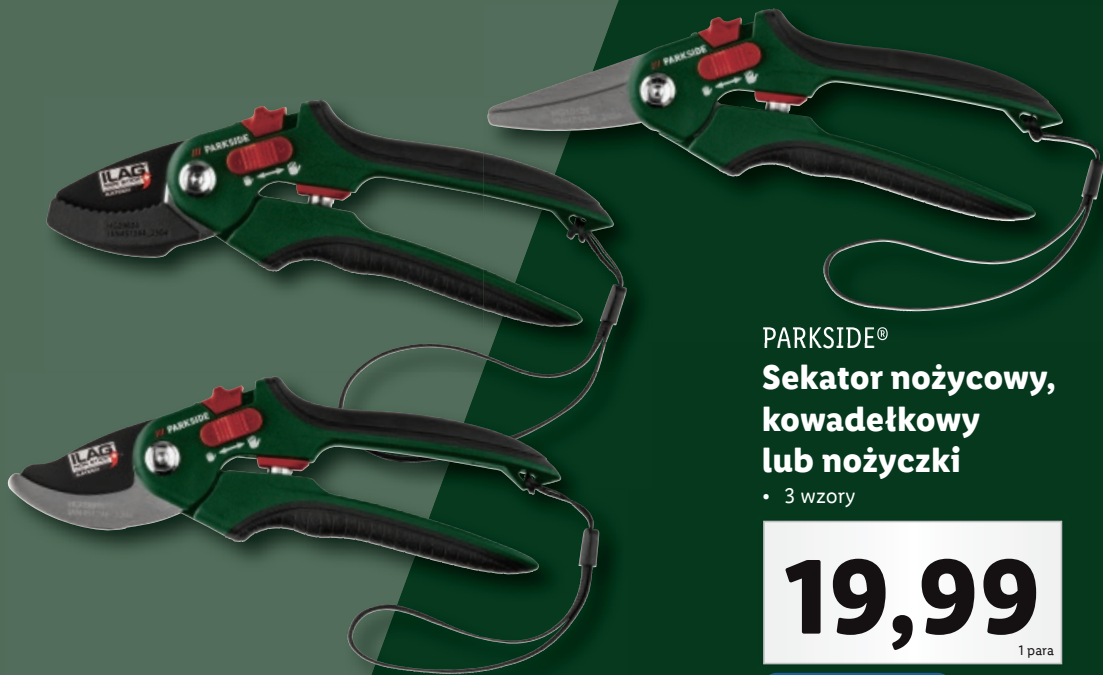

PARKSIDE®

Sekator nożycowy, kowadełkowy lub nożyczki

- 3 wzory

19,99

1 para

regulacja rozstawu rączki umożliwia
dopasowanie do rozmiaru dłoni

[także online](#)