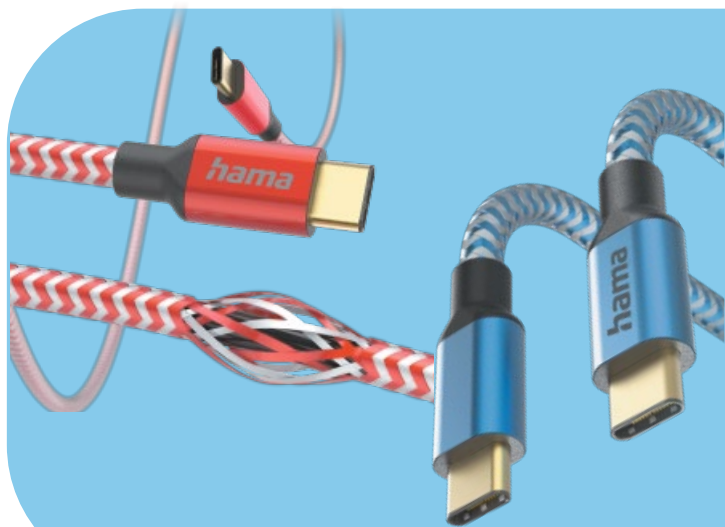

462580

HAMA

Przewód USB-C

- dł. 1,5 m
- 2 kolory

29,99

1 szt.

elementy
odblaskowe

AKCESORIA