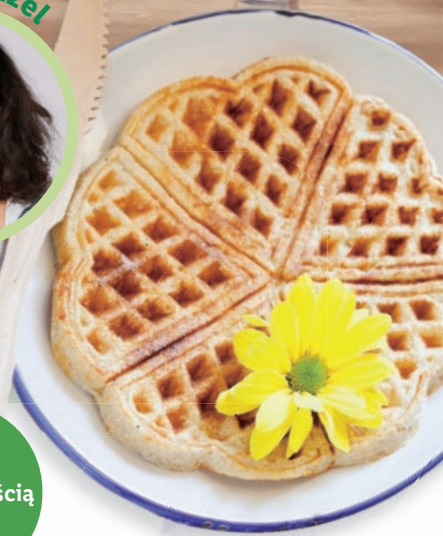

Kinga Paruzel

GOFRY OWSIANE

IDEALNE I POŻYWNE ŚNIADANIE NA SŁODKO?
WYPRÓBUJ PRZEPIS NA OWSIANE GOFRY – CHRUPIĄCE,
PEŁNE BIAŁKA I WANILIOWEGO SMAKU!

ZOBACZ FILM 

KUCHNIALIDL.PL

ważenie
z dokładnością
do 1 g