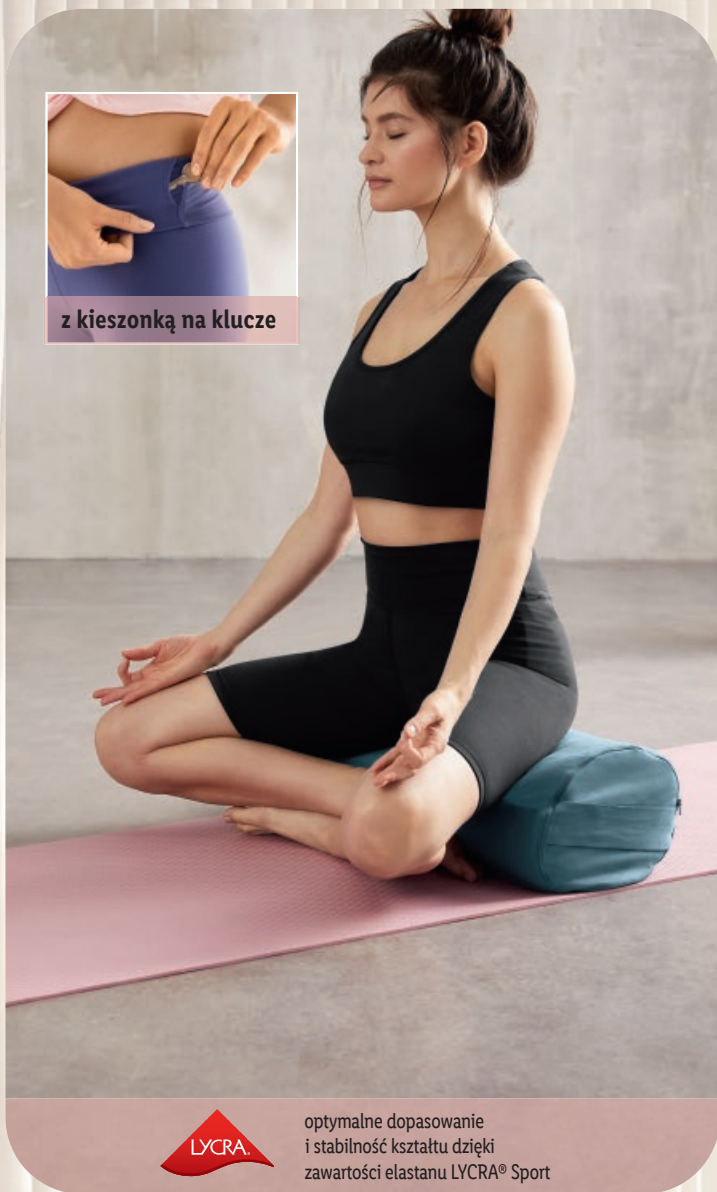

* najniższa cena z 30 dni przed obniżką

30% TANIEJ

29,56

19,99

1 para

dostępne
także:

z kieszonką na klucze

optymalne dopasowanie
i stabilność kształtu dzięki
zawartości elastanu LYCRA® Sport