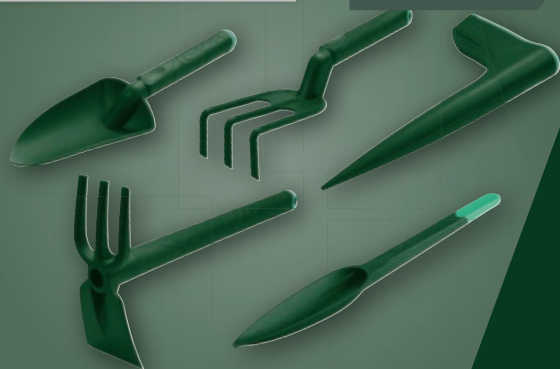

PARKSIDE®

Zestaw akcesoriów do węża ogrodowych

• do wyboru: końcówka ogrodowa
z zestawem podłączeniowym,
zestaw rozgałęzień, zestaw rozdzielaczy

14,99

1 zestaw

także online

wykonane
w min. **68%**
z materiałów
pochodzących
z recyklingu