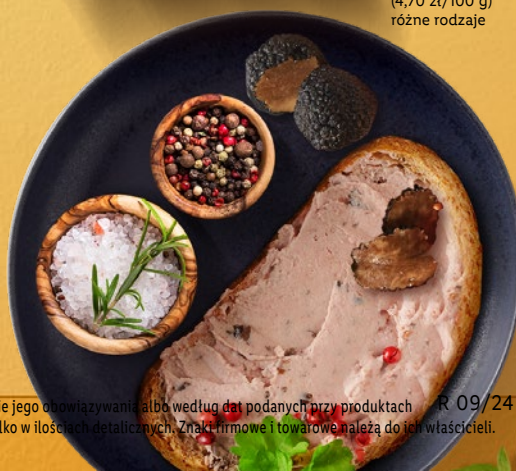

DELUXE
Szynka gotowana z trufłami
90 g/1 opak.
(11,10 zł/100 g)

SUPERCENA

7,99

DELUXE
Pasztet
170 g/1 opak.
(4,70 zł/100 g)
różne rodzaje

OD PONIEDZIAŁKU,
26.02

FAVORINA

Słodki
początek
wiosny

WIOSNA
smakuje słodko!