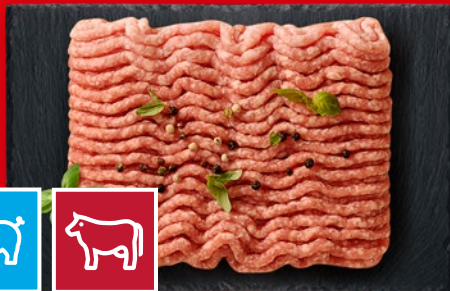

OD PONIEDZIAŁKU, 26.02
DO CZWARTKU, 29.02

TAKIE CENY DO KOŃCA LUTEGO

PRODUKT
POLSKI

28% TANIEJ

~~6,99*~~
4,99

RZEŹNIK

Polski indyk – mielone na kotlety

400 g/1 opak.

(12,48 zł/1 kg)

* cena przed obniżką: 6,99 zł/1 opak. (17,48 zł/1 kg)

SUPERCENA

12,99

RZEŹNIK

Boczek bez kości

1 kg

23% TANIEJ

~~16,95*~~
12,99

RZEŹNIK

**Schab
wieprzowy**

1 kg

* cena przed obniżką/
cena poza promocją

Limit: 3 kg na paragon. Każdy kolejny
kilogram będzie sprzedawany w cenie
sprzed obniżki/cenie poza promocją.

25% TANIEJ

~~19,99*~~
14,99

RZEŹNIK

**Mięso mielone
z łopatki
wieprzowej
i wołowiny**

700 g/1 opak.

(21,41 zł/1 kg)

* cena przed obniżką:
19,99 zł/1 opak. (28,56 zł/1 kg)

28% TANIEJ

~~23,90*~~
16,99

PRODUKT
POLSKI

RZEŹNIK

**Polski kurczak –
filet z piersi,
porcja rodzinna**

1 kg

* cena przed obniżką/
cena poza promocją

Limit: 3 kg na paragon. Każdy kolejny
kilogram będzie sprzedawany w cenie
sprzed obniżki/cenie poza promocją.

PRODUKT
POLSKI

SUPERCENA

18,99

RZEŹNIK

**Polski indyk –
filet z piersi,
XXL**

1 kg

30

R 09/24

Artykuły prezentowane w materiale reklamowym znajdują się w sprzedaży w okresie jego obowiązywania albo według dat podanych przy produktach lub do wyczerpania zapasów. Ceny artykułów bez dekoracji. Sprzedaż artykułów tylko w ilościach detalicznych. Znaki firmowe i towarowe należą do ich właścicieli.