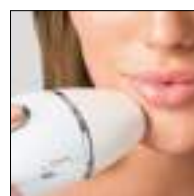

BRAUN

Epilierer

Typ „Silk-épil 9 Flex“. Ergonomischer, rutschfester Handgriff. SensoSmart-Technologie. Je Set.

Art.-Nr. 100358184

-43%

~~UVP 229.99~~

129.-

BRAUN