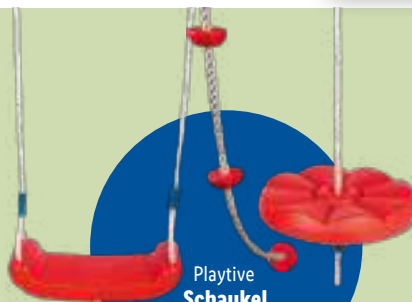

Playtive
Schaukel
Art.-Nr. 100344054
für **11.99**

Playtive

Gartenschaukel

Witterungsbeständiges, pulverbe-
schichtetes Schaukelgestell. Standfeste
Metallkonstruktion mit 2 Kunststoff-
sitzen sowie längenverstellbaren Seilen.
Maße: ca. B 223 x H 201 x T 182 cm.
Je Set. Art.-Nr. 100371912

79.99

14
OBM - 04/2024 - DE

Alle Artikel online auf **lidl.de** inkl. MwSt. und zzgl. Versandkosten bestellbar.
[*]Weitere Informationen zur Finanzierung auf der letzten Seite. ^{**}Weitere Informationen zu Kundenbewertungen auf Seite 3.