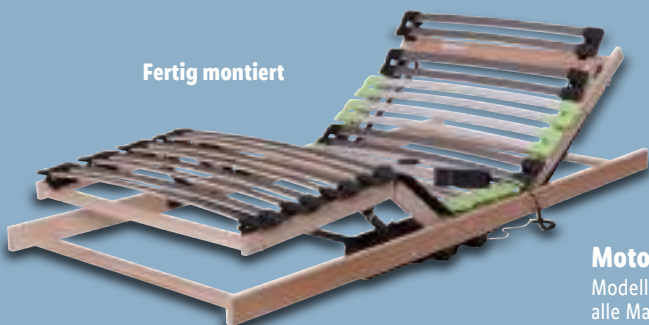

Gesamtbetrag Finanzierung 184.95

Fertig montiert

Stufenlose motorische
Verstellung von Kopf-
und Fußteil

B 90 x L 200 cm

-67%

~~UVP 699,-~~

229.-

zzgl. Lieferzuschlag 39.95