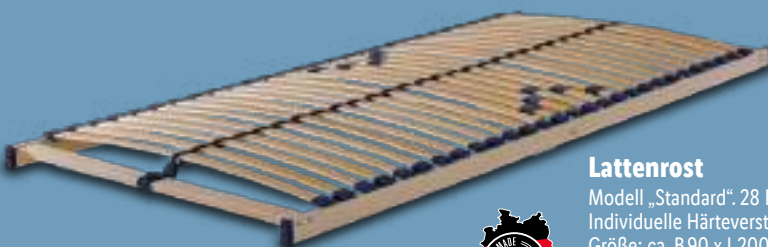

Lattenrost

Modell „Standard“. 28 Federholzleisten.

Individuelle Härteverstellung.

Größe: ca. B 90 x L 200 cm.

Weitere Größen erhältlich. Je Stück.

Standard, nicht verstellbar 100205762

Standard, verstellbar 100205763 | 79.99