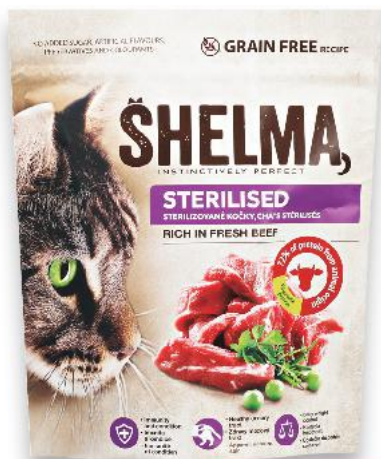

WHISKAS
Granule pro kočky
hovězí
3,8 kg
(=1 kg 73,66)

-43%

~~499,-~~

279,90

SHELMA
Granule pro kočky
hovězí
750 g
(=1 kg 133,20)

-9%

~~109,90~~

99,90