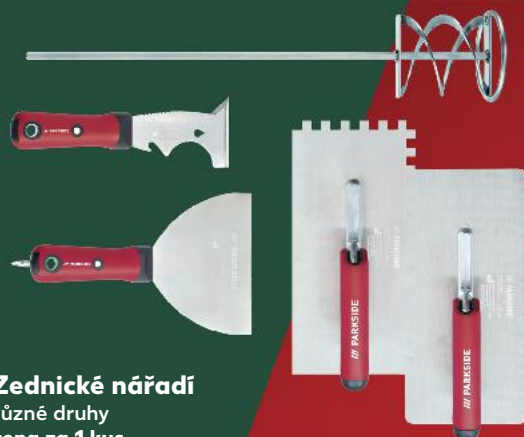

Zednické nářadí
různé druhy
cena za 1 kus

10
kusů

AKCE!
pouze
79,90
Card pouze
59,90

11
kusů

AKCE!
pouze
299,90

Malířská sada
různé druhy
cena za 1 sadu

PARKSIDE®

ZVLÁDNETE TO!