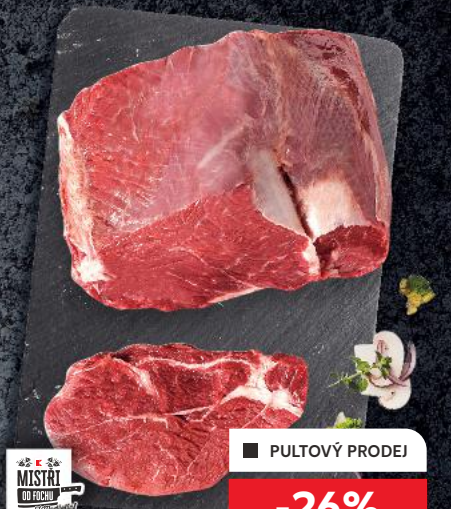

■ PULTOVÝ PRODEJ

-12%
90,83
79,90

✓ platnost
od 4. 4. 2024

Kuřecí křídla
cena za 1 kg

✓ platnost
od 3. 4. 2024

▼ PULTOVÝ NEBO
SAMOBSLUŽNÝ
PRODEJ RYB

Krevety
růžové 40/60
(Penaeus spp.)
celé
akvakultura
100 g

-17%
43,70
35,90

Hovězí krk
podplečí
bez kostí
z mladého býka
cena za 1 kg

■ PULTOVÝ PRODEJ
-26%
257,90
189,90

Vepřová
žebírka
cena za 1 kg

■ PULTOVÝ PRODEJ
-15%
106,90
89,90

✓ platnost
od 3. 4. 2024

Purland
NAŠE KVALITNÍ MASO
Kuřecí stehenní řízky
bez kůže
balené
cena za 1 kg