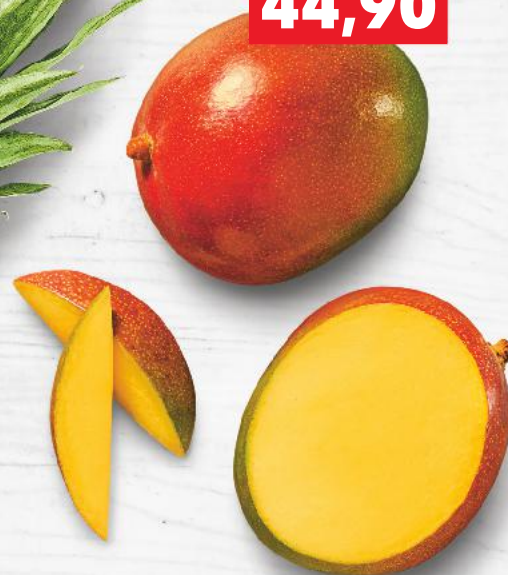

OD ÚTERÝ 2. 4.

ovoce a zelenina

ČERSTVÉ
JAKO Z KAUF LANDU

Banány
dovoz Kolumbie/Ekvádor
1 kg

-26%

~~37,90~~

27,90

5 kg
balení

1 kg
za 23,98 Kč

AKCE !

pouze

119,90

Grepy červené
dovoz Turecko
I. jakost
1 kg

-41%

~~47,90~~

27,90

Jablka žlutá/červená
I. jakost
5 kg balení
(=1 kg 23,98)

Mango zralé
dovoz Brazílie/Peru
1 kus

-30%

~~64,90~~

44,90

Ananas Sweet
dovoz Kostarika/
Kolumbie
1 kus

-23%

~~64,90~~

49,90