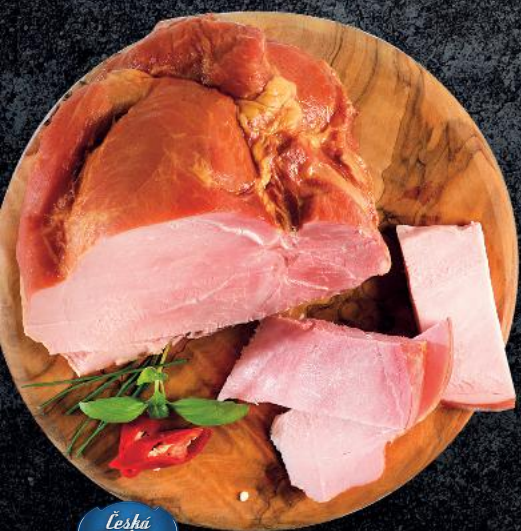

**Uzená
vepřová kýta**
bez kostí
uzené maso
cena za 1 kg

**90 % OBSAH
MASA**

-32%

252,90

169,90

Anglická slanina
uzené maso
cena za 1 kg

**94 % OBSAH
MASA**

-36%

235,90

149,90

**Uzená
vepřová žebírka**
uzené maso
cena za 1 kg

-16%

154,90

129,90

Všechna foto jsou pouze ilustrační, bez dekorace. Prodej jen v množství obvyklém pro domácnost.

AKCE! = zboží nabízené v našem letáku za výhodnou cenu opakovaně nebo mimořádně do vyprodání zásob. Za tiskové chyby neručíme.