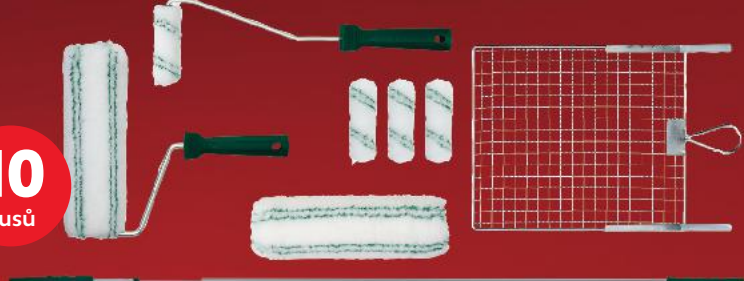

Zednické nářadí
různé druhy
cena za 1 kus

10
kusů

AKCE!
pouze
79,90
Card pouze
59,90

11
kusů

AKCE!
pouze
299,90

Malířská sada
různé druhy
cena za 1 sadu

PARKSIDE®

ZVLÁDNETE TO!