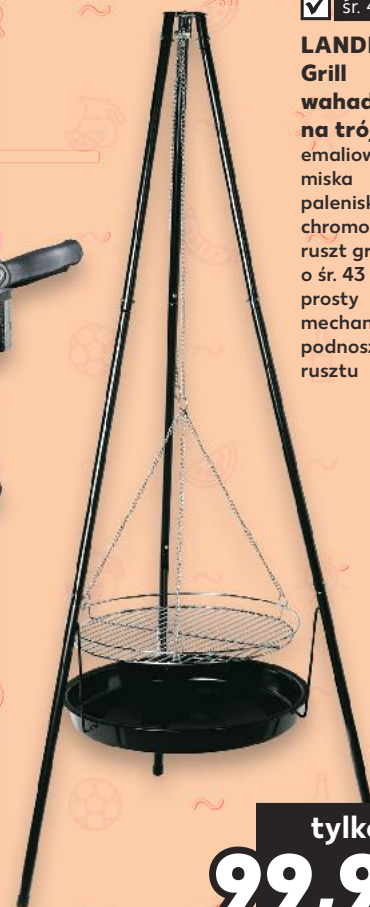

99,99

- ✓ śr. 45 cm

LANDMANN

Grill

wahadłowy

na trójnogu emaliowana miska paleniskowa, chromowany ruszt grillowy o śr. 43 cm, prosty mechanizm podnoszenia rusztu

tylko

99,99