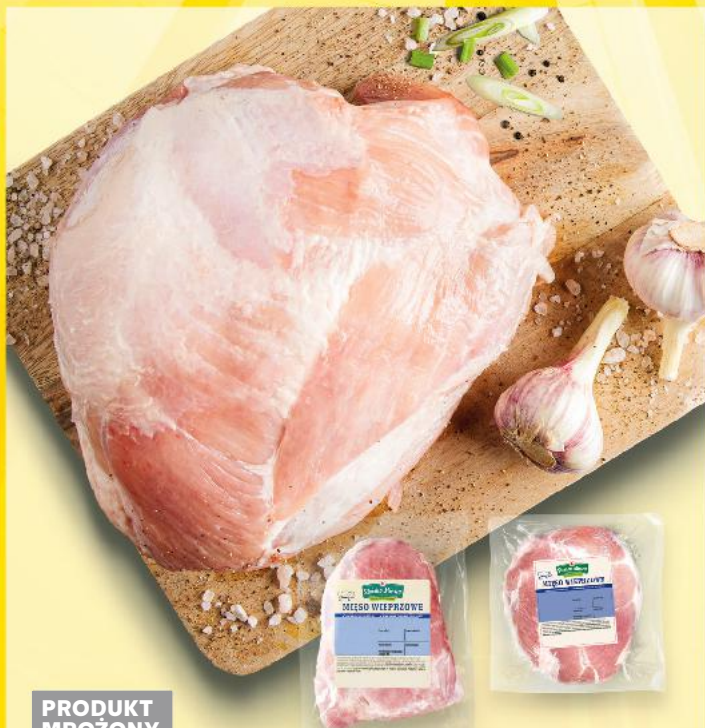

2,29

SOBOTA

PRODUKT MROŻONY

Schab wieprzowy,
Karkówka wieprzowa
bez kości, mrożone
1 kg

SUPERCENA

tylko

9,99

PRODUKT MROŻONY

Łopatka wieprzowa,
Szynka wieprzowa
bez kości, mrożone
1 kg

SUPERCENA

tylko

9,99

WYBRANE PRODUKTY
W PROMOCJI

NAWET DO

-50%

OSZCZĘDNOŚCI