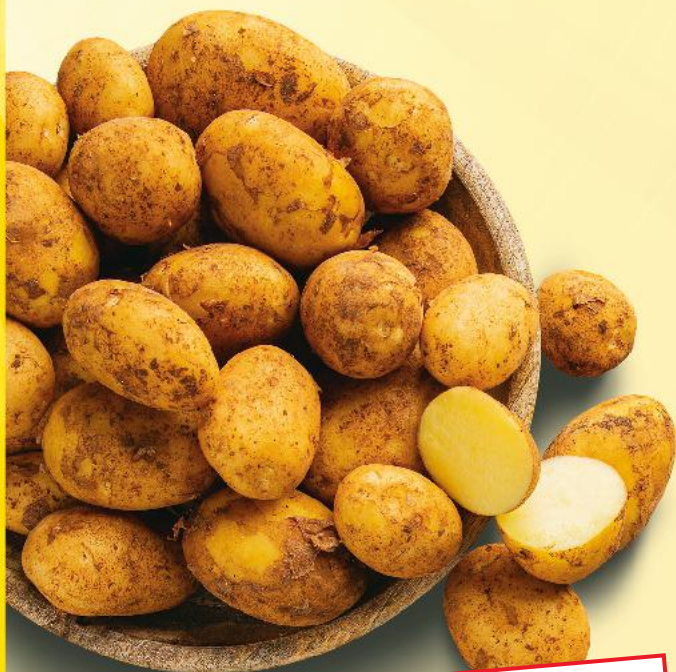

-36%

cena
sprzed
pierwszej obniżki

3,79

**Ziemniaki wczesne
jadalne, luzem
1 kg**

**500
g
OPAKOWANIE**