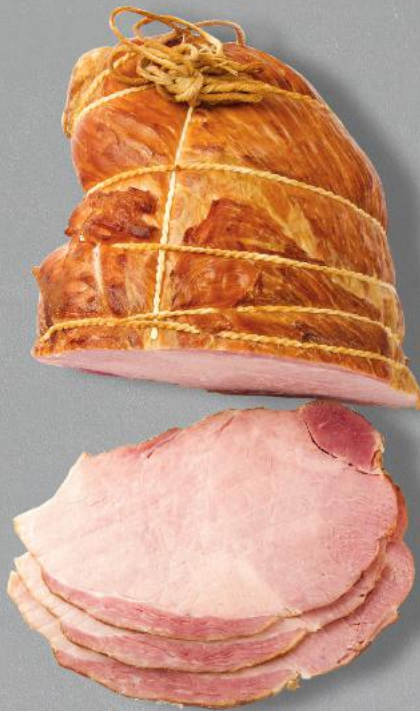

Porcja rosółowa z kaczki
1 kg

Udziec wołowy ekstra
na rolady lub gulasz, doskonały do pieczenia
1 kg

SUPERCENA
tylko **34,99**

KRAKUS
Boczek
od Szwagra
rolowany
100 g

-27%
cena
sprzed
pierwszej obniżki
4,69
3,39