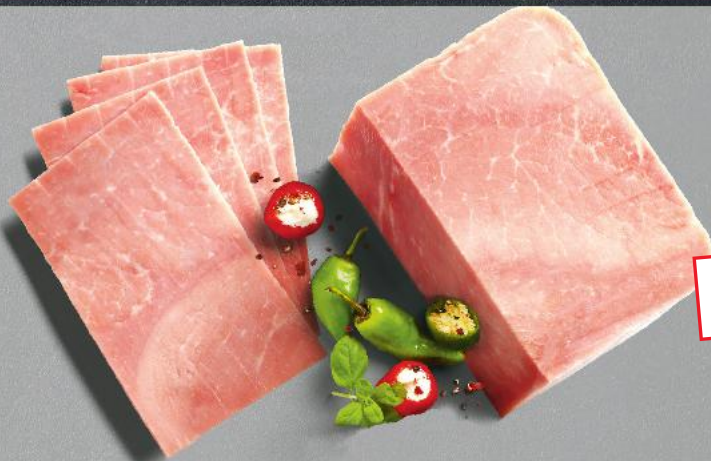

WYBRANE PRODUKTY W PROMOCJI

NAWET DO

-36%

OSZCZĘDNOŚCI

KRAKUS
Szynka
konserwowa
eksportowa
100 g

-31%
cena
sprzed
pierwszej obniżki
4,39
2,99