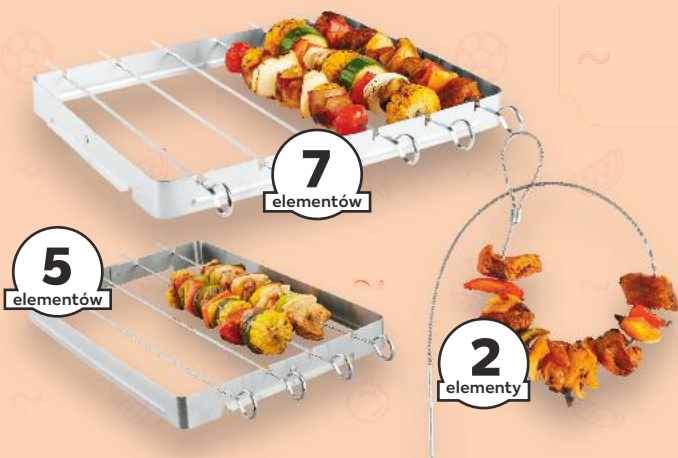

Let's
BBQ

- ✓ wym. 48 x 87,5 x 60 cm

Grill kulisty chromowany ruszt do grillowania o śr. 44 cm, Grill Allround z regulowanym strumieniem powietrza, praktyczna półka

tylko

119,90

COUNTRY
Side.

Let's
BBQ

- ✓ wym. 30,5 x 30,5 x 1 cm

Piec do pizzy na grill
do grillów gazowych i węglowych,
z wbudowanym termostatem,
odporny na temperaturę do 800°C

tylko

99,99

COUNTRY Side

Let's BBQ

Szpikulce do grillowania
różne rodzajetylko
9,99*5
elementów7
elementów2
elementy