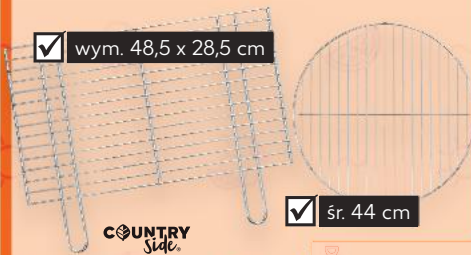

✓ wym. 23 x 18 x 6,2 cm

COUNTRY Side

Let's BBQ

Pojemniki do grillowania ze stali szlachetnej, perforowana powierzchnia, idealne także do dań z patelni
(=1 szt. 15,00)

✓ 2 sztuki

tylko
29,99

✓ wym. 48,5 x 28,5 cm