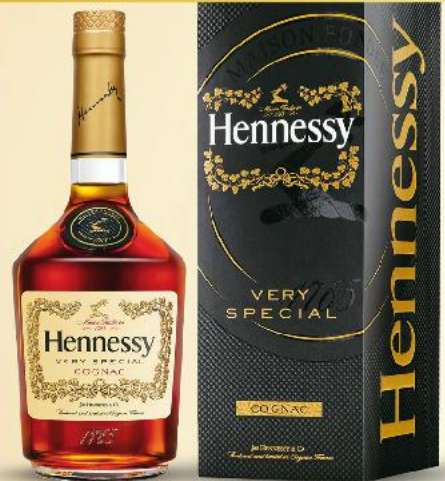

**MONKEY
SHOULDER
Whisky**
40% alk.
0,7 l butelka
(=11 142,84)

99,99

**SPEYBURN
BRADAN
ORACH
Whisky**
40% alk.
0,7 l opakowanie
(=11 128,56)

89,99

**THE FAMOUS
GROUSE
Whisky**
40% alk.
0,7 l butelka
(=11 85,70)

59,99

Brandy, koniak, tequila

**LARISTAN
ARMAGNAC**
Koniak
40% alk.
0,7 l butelka
(=1 85,70)

59,99

PLISKA
Brandy
36% alk.
0,5 l butelka
(=1 69,98)

34,99

**KOBLEVO RESERVE
VSOP**
Brandy
40% alk.
0,5 l butelka
(=1 79,98)

39,99

HENNESSY VS
Koniak
40% alk.
0,7 l butelka
(=1 221,19)

154,90

**METAXA
7***
Brandy
40% alk.
0,7 l
butelka
(=1 114,27)

79,99

SHUSTOFF 5*
Brandy
40% alk.
0,5 l butelka
(=1 69,98)

34,99

Gin, rum