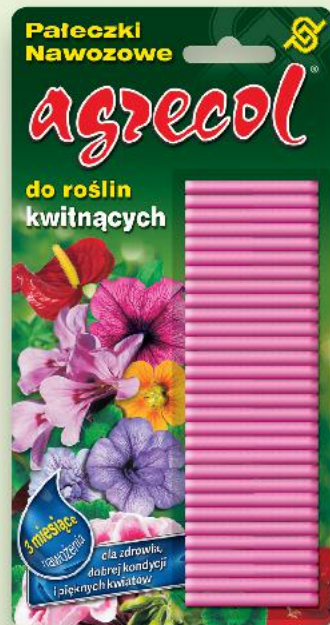

30
sztuk

AGRECOL
Pałeczki
 nawozowe
do roślin
kwitnących
(=1 szt. 0,23)

tylko
6,99