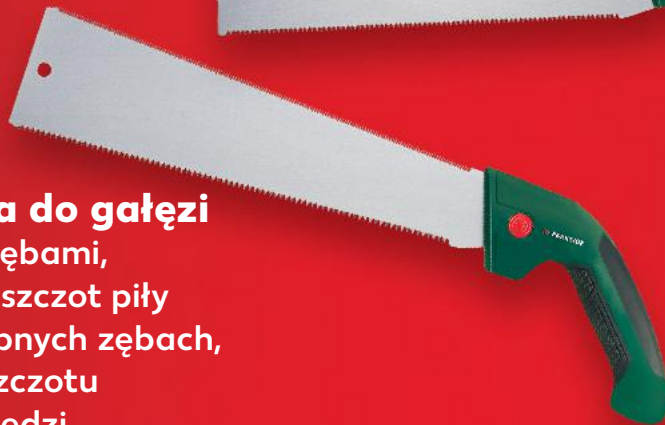

PARKSIDE®

Japońska piła do gałęzi
z podwójnymi zębami,
elastyczny brzeszczot piły
o grubych i drobnych zębach,
wymiana brzeszczotu
bez użycia narzędzi,
dł. brzeszczotu
300 mm, dwa rodzaje

Z KARTĄ
tylko
19,99**

cena
bez karty **24,99**

** Oferta poza stałym asortymentem,
dostępna wyłącznie do wyczerpania zapasów.
Cena naliczana przy kasie.

Oferta ważna od 4.04.2024 do 10.04.2024, chyba że na stronach gazety wskazano inaczej, lub do wyczerpania zapasów.

* Artykuł może zostać wyprzedany w pierwszych dniach obowiązywania oferty ze względu na ograniczone zapasy.

Wszystkie podane ceny wyrażone są w złotych polskich.

Artykuły sprzedawane są bez dekoracji. Sprzedaż w ilościach detalicznych.