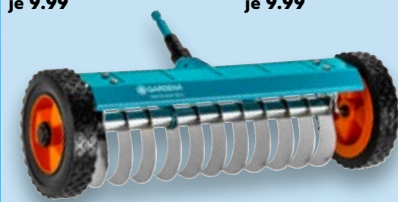

Vertikutier-Boy Edelstahl-Spezial-Messer, Arbeitsbreite ca. 32 cm je

-32%
UVP 73.99
49.99*