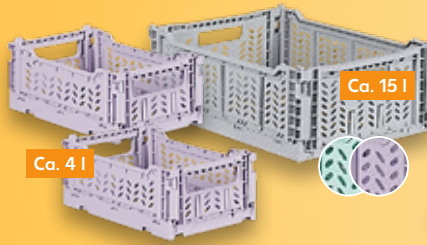

**-50%**  
UVP 299.99  
**149.00\***

Card -56%  
**129.00**

**LIV&BO®  
Klappboxen**  
aus Kunststoff,  
groß ca. B 40 x  
H 15 x T 30 cm  
oder 2 x klein  
je ca. B 27 x  
H 11 x T 17 cm  
je Packg.

nur  
**2.99\***