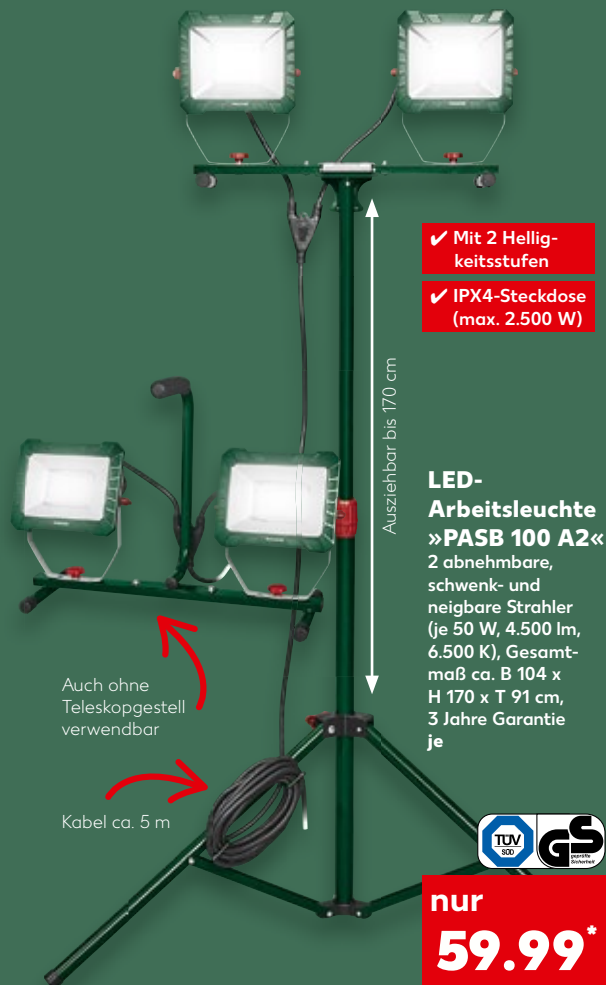

Winkel-schablone
bis 6 cm und bis 2 Zoll in beide Richtungen, bis 28 cm, bis 10 Zoll
je **3.99***

ab **3.99***

ID 7828
www.vpa-zert.de

Schraubendreher-Satz
13 Schraubendreher, 18 Bits
je **32-teilig**

nur **9.99***

- ✓ Werkzeughalterung
- ✓ Zusammenklappbar

nur **19.99***

- ✓ Mit 2 Helligkeitsstufen
- ✓ IPX4-Steckdose (max. 2.500 W)

LED-Arbeitsleuchte
»PASB 100 A2«
2 abnehmbare, schwenk- und neigbare Strahler (je 50 W, 4.500 lm, 6.500 K), Gesamtmaß ca. B 104 x H 170 x T 91 cm, 3 Jahre Garantie
je