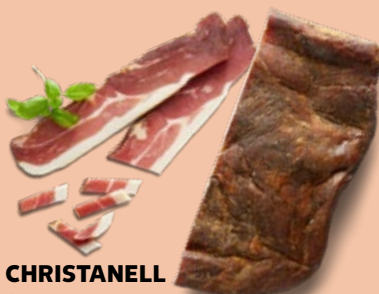

CHRISTANELL
Südtiroler
Speck g. g. A.
mild über Buchenholz
geräuchert, in reiner
Südtiroler Bergluft
getrocknet und
gereift
100 g

-33%

2.99
1.99

ADLER
Schwarzwürstle
deftig lecker
100 g

-33%

1.49
0.99

METTEN
Roastbeef
zart rosa gebraten
und mild gewürzt
100 g