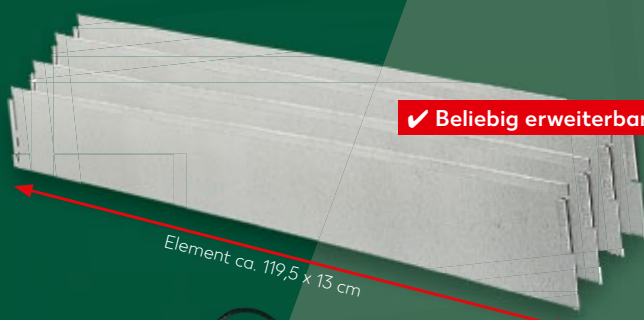

Ausziehbar bis 170 cm

Auch ohne Teleskopgestell verwendbar

Kabel ca. 5 m

nur **59.99***

DIESE WOCHE NEU

AB DONNERSTAG, 28.03.

PARKSIDE®

✓ Beliebiger erweiterbar