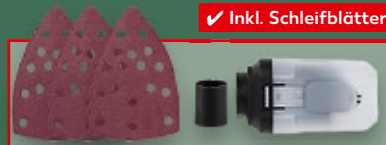

nur
17.99*

Absaugfunktion
mit Fangbox

Multischleifer

»PMS 160 B2«

Schwingzahl
26.000 min⁻¹, Dreh-
zahl 13.000 min⁻¹,
Schleifblattwechsel
durch Kletthftung,
Nennleistung 160 W,
3 Jahre Garantie
je

✓ Inkl. Schleifblätter