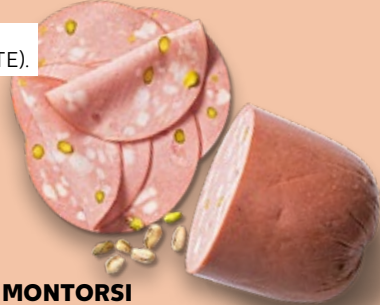

WURSTTHEKE

ARTIKEL NUR AN ENTSPRECHENDER FRISCHETHEKE ERHÄLTlich (SIEHE RÜCKSEITE).

AB DONNERSTAG, 28.03.

Bockwurst
im Naturdarm
100 g

-50%

1.39
0.69

MONTORSI
Mortadella
Bologna IGP
mit Pistazien,
ital. Wurstspezialität
aus ausgewähltem
Schweinefleisch,
zart und aromatisch
100 g