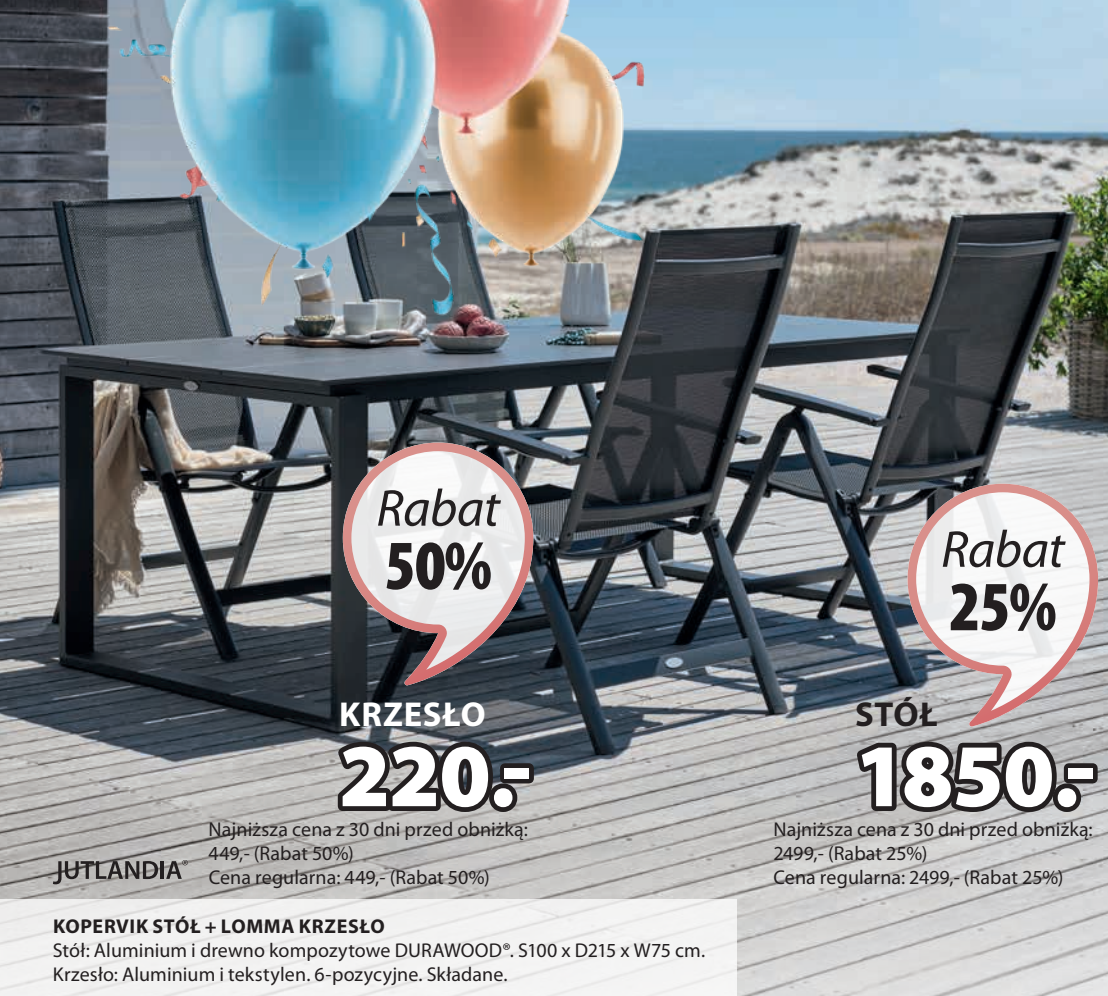

Rabat
50%

KRZESŁO
220,-

Najniższa cena z 30 dni przed obniżką:
449,- (Rabat 50%)
Cena regularna: 449,- (Rabat 50%)

JUTLANDIA®

KOPERVIK STÓŁ + LOMMA KRZESŁO

Stół: Aluminium i drewno kompozytowe DURAWOOD®. S100 x D215 x W75 cm.
Krzesło: Aluminium i tekstylen. 6-pozycyjne. Składane.

Rabat
25%

STÓŁ
1850,-

Najniższa cena z 30 dni przed obniżką:
2499,- (Rabat 25%)
Cena regularna: 2499,- (Rabat 25%)

450

ZAWSZE NISKA CENA

LAMPA SOLARNA JAKTFALK
Plastik. 56 x W36 cm 1 SZT.

9,-

ZAWSZE NISKA CENA

LAMPA SOLARNA NATTERGAL
Stal nierdzewna/szkło.
56 x W14 cm 1 SZT.