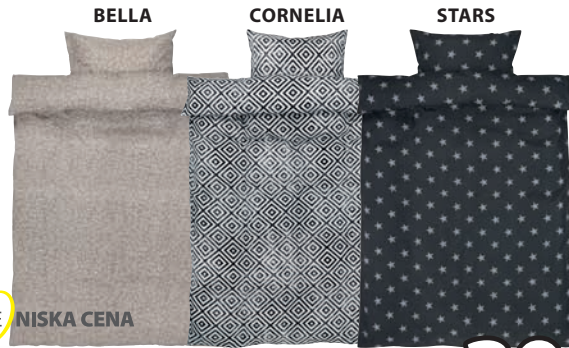

160x200 cm + 2x70x80 cm **30,-**

22,50

ZAWSZE **NISKA CENA**

KOMPLET POŚCIELI CATERINA

100% mikrowłókno poliestrowe (50% z recyklingu).
140x200 cm + 70x80 cm

25,-

ZAWSZE **NISKA CENA**

KOMPLET POŚCIELI MAUD

100% poliester.
140x200 cm + 70x80 cm

ZAWSZE **NISKA CENA**

KOMPLET POŚCIELI

100% poliester. 140x200 cm + 70x80 cm

30,-

180x200x35 cm **140,-**

Rabat
45%

70,-

PRZEŚCIERADŁO Z GUMKĄ TINE

100% bawełniana satyna. Prześcieradło z gumką na materac skrzyniowy, sprężynowy lub piankowy. 90x200x35 cm

Najniższa cena z 30 dni przed obniżką: 129,- (Rabat 45%)
Cena regularna: 129,- (Rabat 45%)

140/150x200x35 cm **70,-**

160x200x35 cm **75,-**

180x200x35 cm **80,-**

ZAWSZE **NISKA CENA**

PRZEŚCIERADŁO Z GUMKĄ TORA

80% bawełna/20% poliester. Pasuje do materaców sprężynowych i piankowych. 90x200x35 cm **1 SZT.**

40,-

KAYA