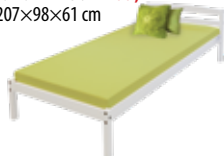

6999,-
NEJLEVNĚJI V ČR

VÍCEČELOVÉ LŮŽKO FENIX 8801

- masiv borovice lak 6999,-
- 8801B bílé provedení 7399,-
- 8801V masiv borovice, vosk 7399,-
- rozložitelná na dvě nebo tři lůžka
- pro matraci 90 × 200 cm
- lamelové rošty jsou součástí dodávky
- š/h/v: 209×96×66 cm