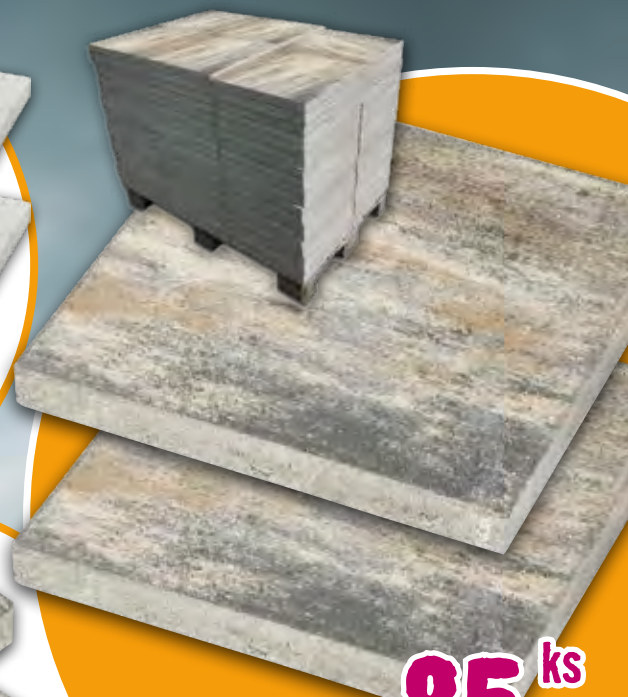

Gumová palička

- 90 mm
- dřevěná rukojeť
- 5993891
- 239.00

PRESBETON

Fatima
- 40 x 40 x 4 cm
- přírodní
tryskaný
8833697

99.ks

při pal. odběru
od 57 ks **94.00/ks**

Semmelrock

Nardo
- 20 x 10 x 4 cm
- bíločerná/triomix
podzim
6256716