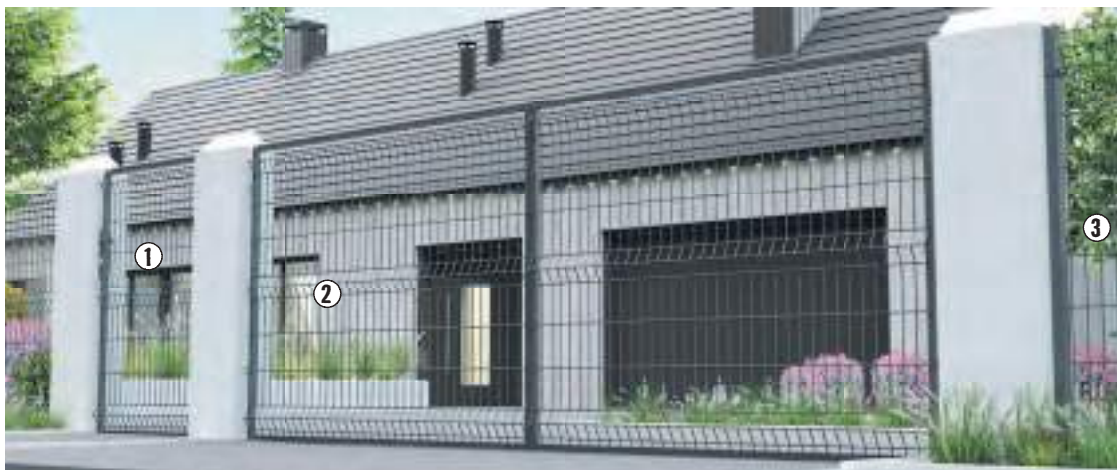

 při odběru
od 25 ks **779.00/ks**

POLBRAM
STEEL GROUP

Eliška

- žárově pozinkované
- s práškovou úpravou
antracit RAL 7016

- ① **Branka 90 x 150 cm, L/P**
10651256,58 **2 490.00**
- ② **Plot 200 x 120 cm**
10651254 **1 990.00**
- ③ **Brána 400 x 150 cm, dvoukřídlá**
10651255 **8 190.00**