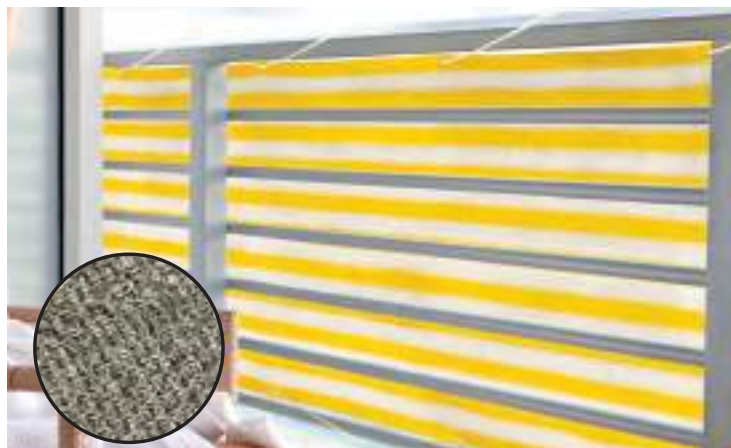

2 roky záruky na montážní práce

hornbach.cz/montazniservis

Sluneční plachty

Balkonová

- 0,9 x 5 m, žluto-bílá
- HDPE (180g/m²), větru a vodě propustná látka
- zadrží až 85 % UV záření
- např.: 5646124

649.-