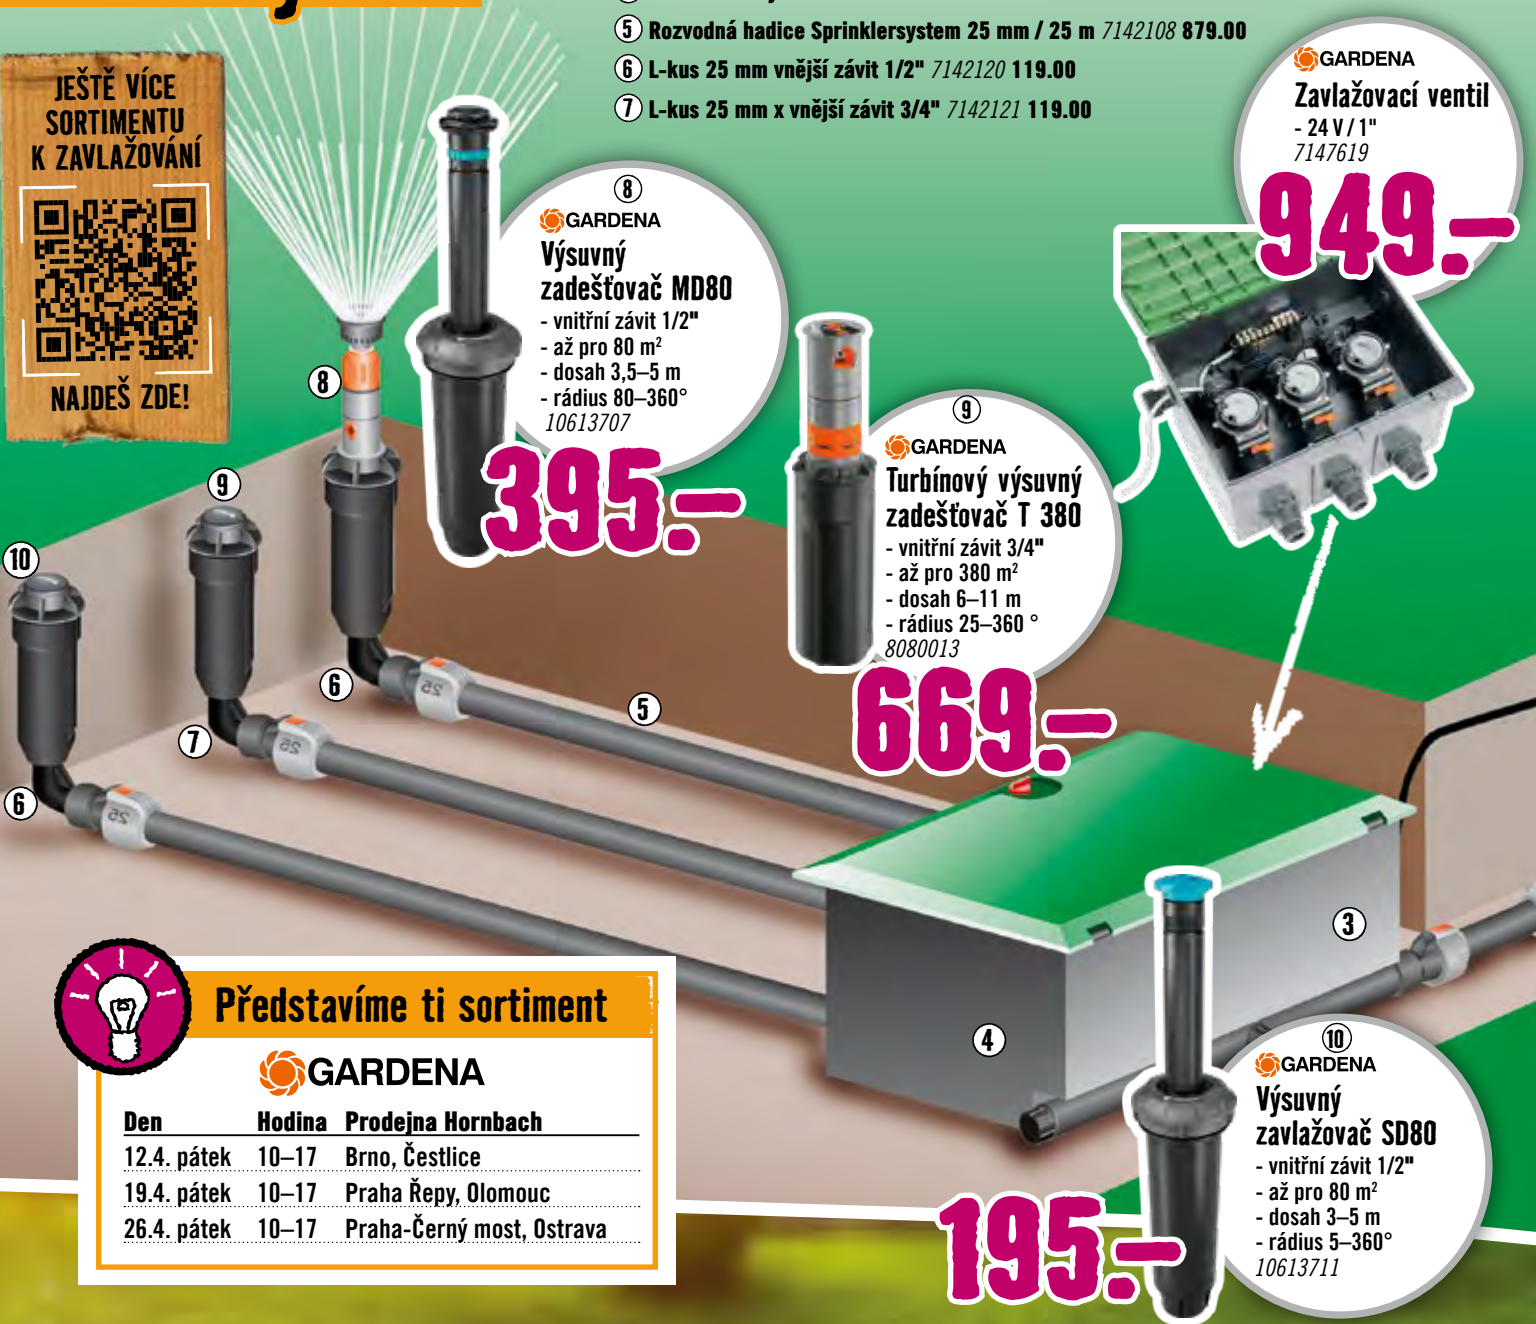

Čistič trubek
- 15 m
8908150

990.-

Nilfisk
Pravidla výměny zde:

Vyměň starý
za NOVÝ

ODEČTEME TI **1 250.-** za tvůj starý přístroj

VÝHODA Šipka „VÝHODA“ označuje lepší parametry ve srovnání s předchozím výrobkem.

Bez vody nic nevydrží

GARDENA

- 1 Připojovací hadice Flex 1/2", vč. spojek 8891548 **395.00**
- 2 Přípojná zásuvka přívod vody do systému 10509558 **425.00**
- 3 Spojka 25 mm x 3/4" vnitřní závit 7142113 **99.00**
- 4 Box na ventily V3 5182324 **1 489.00**
- 5 Rozvodná hadice Sprinklersystem 25 mm / 25 m 7142108 **879.00**
- 6 L-kus 25 mm vnější závit 1/2" 7142120 **119.00**
- 7 L-kus 25 mm x vnější závit 3/4" 7142121 **119.00**

GARDENA
Výsuvný
zadešťovač MD80
- vnitřní závit 1/2"
- až pro 80 m²
- dosah 3,5–5 m
- rádius 80–360°
10613707

395.-

GARDENA
Turbínový výsuvný
zadešťovač T 380
- vnitřní závit 3/4"
- až pro 380 m²
- dosah 6–11 m
- rádius 25–360°
8080013