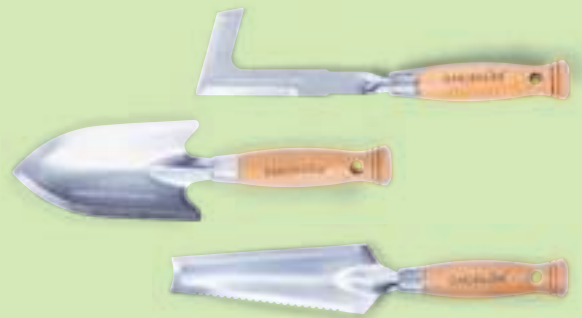

GARDENLINE

KINDER-GARTENGERÄTE

- Besen,
- Spitzspaten,
- Rechen,
- etc.

VERSCHIEDENE FARBEN UND MODELLE

per Stück

2,99

GARDENLINE

KINDER GARTENGERÄTE-SET

bestehend aus: Gießkanne, Pflanzschilder, Rechen, Spaten, Schaufel, Rundschaufel und Rundschaufel

per Set

7,99

GARDENLINE

SPATEN/GRABEGABEL/SCHAUFEL

- verschiedene Gartenwerkzeuge
- Material aus rostfreiem Stahl
- 3 Jahre Garantie

per Stück

17,99

GARDENLINE

GARTENWERKZEUGE

inkl. PE-Beutel zum Schutz des Werkzeugkopfes

per Set

3,99

GARDENLINE

TELESKOP-GETRIEBESCHEREN

Heckenschere, Wellenklinge:

- ausziehbar von ca. 72 - 92 cm
- max. Schnittleistung: ca. 6 mm,

Getriebe-Bypass-Schere:

- ausziehbar von ca. 62 - 83 cm
- max. Schnittleistung: ca. 40 mm oder

Getriebe-Amboss-Schere:

- ausziehbar von ca. 64 - 83 cm
- max. Schnittleistung: ca. 40 mm

AMBOSS-SCHERE

per Stück

13,99

MEHR KRAFT DURCH
GETRIEBETECHNIK

WELLENKLINGEN-SCHERE

INFO

Teleskopgriffe erweitern die Reichweite und ermöglichen das Schneiden von höheren Ästen.