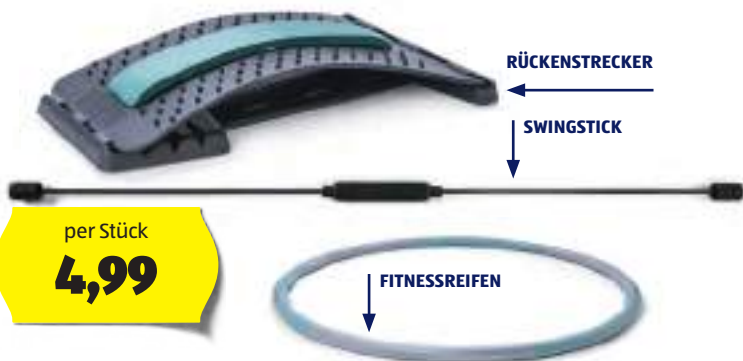

MOBILITÄTS-SORTIMENT

- Swingstick: Länge ca. 160 cm,
- Fitnessreifen: Durchmesser ca. 100 cm oder
- Rückenstrecker: 4-fach verstellbar auf verschiedene Neigungsgrade

RÜCKENSTRECKER

SWINGSTICK

FITNESSREIFEN