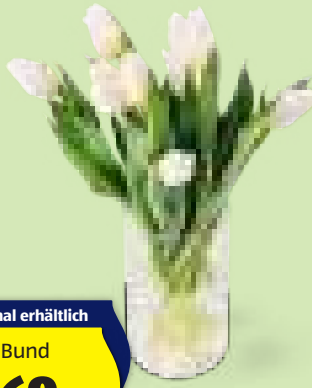

TULPEN

9 Stiele je Bund, Stiehlänge: 35 cm, verschiedene Farben