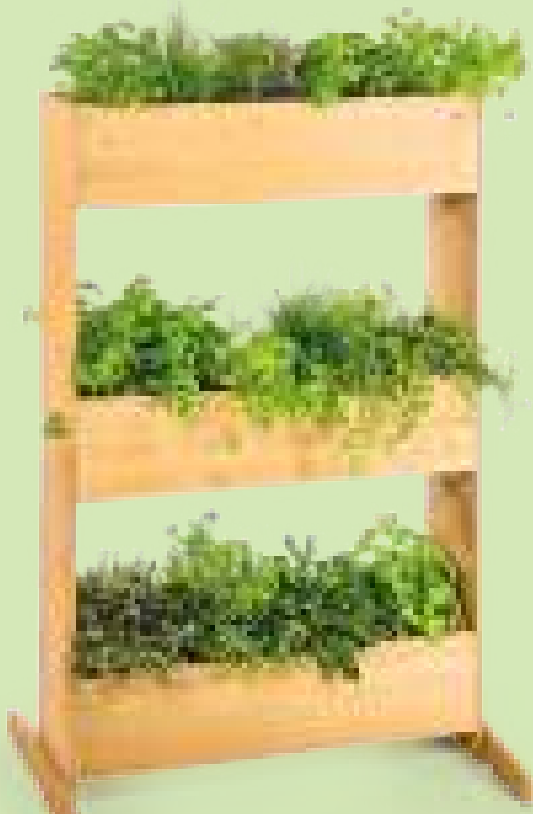

BELAVI

HOCHBEET AUS HOLZ

- auch als Sichtschutz verwendbar
- Maße: 69,5 x 40,5 x 115 cm (B x T x H)
- 3 Jahre Garantie

per Stück

29,99

BELAVI

BLUMENTREPPE AUS HOLZ

- max. Belastung pro Regal: 5 kg
- Maße: 50 x 64 x 80 cm (L x T x H)
- 3 Jahre Garantie

per Stück

19,99

ohne Deko