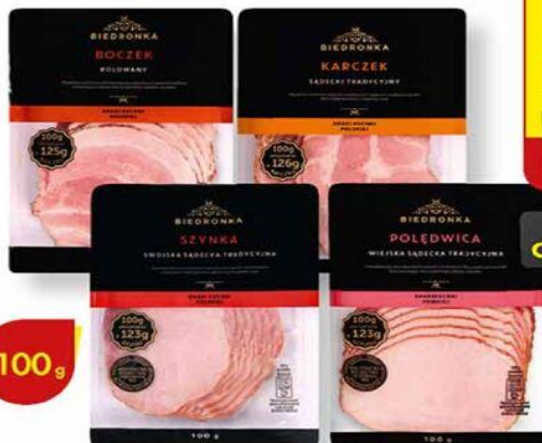

**MASŁO EKSTRA
POLSKIE
MLEKOVITA, 200 G**

**3+3
gratis**

z kartą lub aplikacją

**OFERTA
OD 21.03 DO 24.03**

*Szczegóły oferty na str. 16.

Limit dzienny - 6 opak. (maks. 3 gratis) na kartę Moja Biedronka.

**OFERTA
OD 21.03 DO 24.03**

1+1 GRATIS

1⁵⁰
cena za 1 pecek
przy zakupie 2 peceków

Rzodkiewki, pecek

**OFERTA
OD 21.03 DO 24.03**

**PRODUKT
POLSKI**

55% TANIEJ

1⁷⁹
3,99 /kg

**Jabłko polskie
Jonagold
na wagę**

**WSZYSTKIE WĘDLINY
W PŁASTRACH Z LINII BIEDRONKA
W OPAKOWANIACH 100 G**

100g

**2+1
gratis****

z kartą lub aplikacją

**OFERTA
OD 21.03 DO 24.03**

mieszaj
dowolnie

**Szczegóły oferty na str. 10.

Limit dzienny - 6 produktów (maks. 2 gratis) na kartę Moja Biedronka.