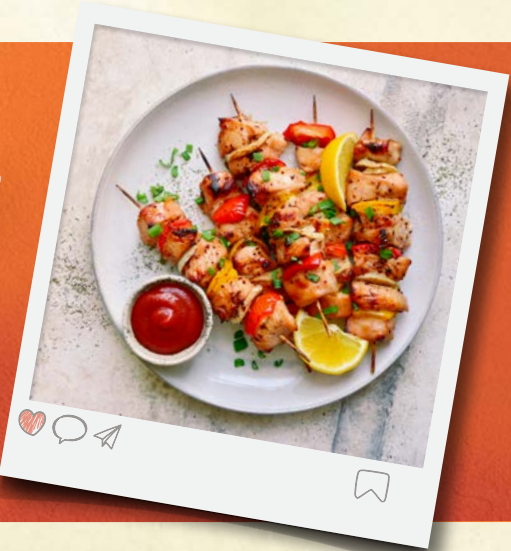

OD 1 SZTUKI!

Chleb z prażoną
cebulką
Sztuka 400 g
(1 kg = 9,98)

**SUPER
CENA**

3⁹⁹

Rwaniec
z bułeczkami
Sztuka 360 g
(1 kg = 16,64)

**SUPER
CENA**

5⁹⁹

pon. 22.04 – niedz. 28.04