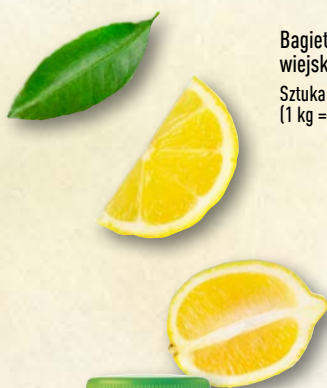

Chleb pane
z oliwkami
Sztuka 300 g
(1 kg = 14,97)

**SUPER
CENA**

4⁴⁹

NOWOŚĆ!