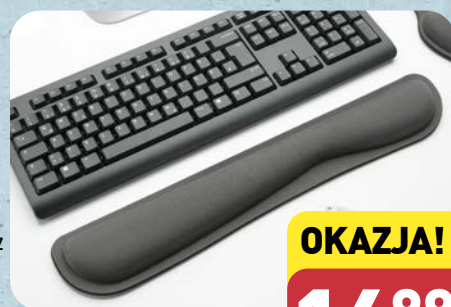

OKAZJA!

14⁹⁹

WORKZONE®

WORKZONE
Listwa zasilająca
3-gniazdkowa
Sztuka

3 gniazdko; długość przewodu: ok. 1,4 m; H05VV-F3G 1,0 mm²; dwa rodzaje

3 lata
GWARANCJA
PRODUKCYJNA

OKAZJA!

19⁹⁹