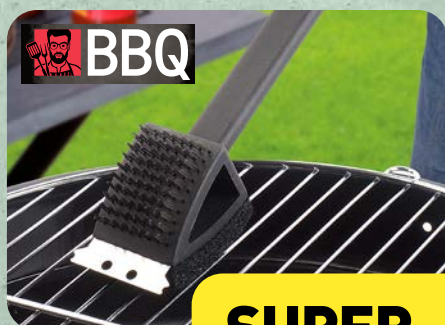

69⁹⁹

BBQ

**SUPER
CENA**

11⁹⁹

BBQ
Szczotka
do czyszczenia grilla
Sztuka/Zestaw 2 szt.
różne rodzaje

LANDMANN
Grill okrągły
Sztuka

• niewielki grill na węgiel drzewny, idealny na zewnątrz czy na wycieczce
• szybki i prosty system montażu na wcisk – bez śrub
• ruszt grilla o regulowanej wysokości z uchwytem z chromowanej stali
• emaliowana miska ogniowa o średnicy ok. 33 cm
• z bezśrubową osłoną przed wiatrem i 3 nogami ze stali malowanej proszkowo