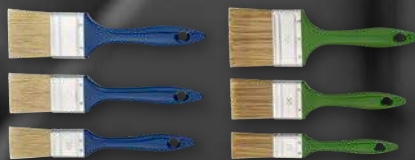

# 19<sup>99</sup>

RAZ ALDI, ZAWSZE COŚ Z ALDI

OKAZJA!

9<sup>99</sup>

DECO CRAFT  
Taśmy  
malarskie  
Zestaw 3 szt.  
(1 szt. = 3,33)

wymiary:  
19 mm × 50 m,  
38 mm × 50 m  
i 50 mm × 50 m

SUPER  
CENA

4<sup>99</sup>

DECO CRAFT  
Pędzle

Zestaw 3 szt.  
(1 szt. = 1,66)

do wyboru:

- zestaw pędzli do farb ściennych i elewacyjnych: 30 mm, 40 mm, 50 mm
- zestaw pędzli do lakierów: 30 mm, 40 mm, 50 mm
- zestaw pędzli do farb wodnych i lakierów: 30 mm, 40 mm, 50 mm