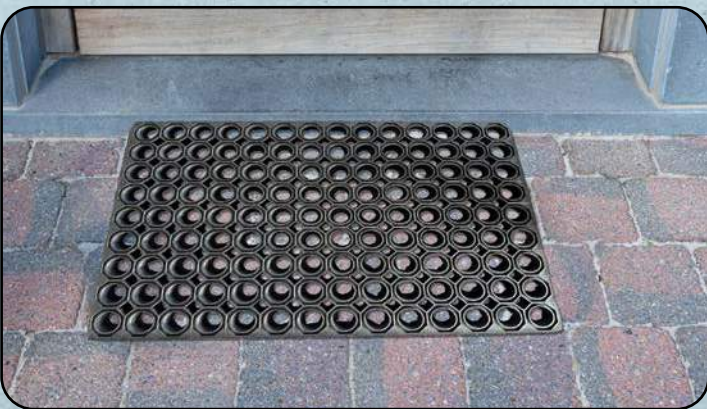

FSC
www.fsc.org

MIESZANY

Papier | Wspieranie
odpowiedzialnego
leśnictwa

FSC® C107697