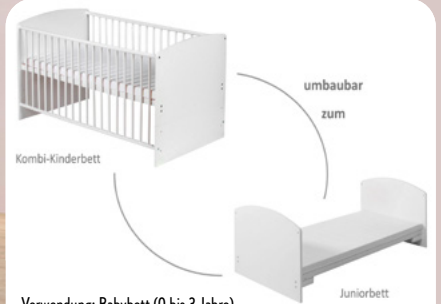

UVP 439,00

-54%

je 199,00^{1,4}

Maße (L x B x H)
ca.: 143 x 77 x 79,5 cm

Weitere Farbe

Made in GERMANY

Verwendung: Babybett (0 bis 3 Jahre),
umbaubar zum Juniorbett
Belastbarkeit: Babybett bis 15 kg, Juniorbett bis 30 kg