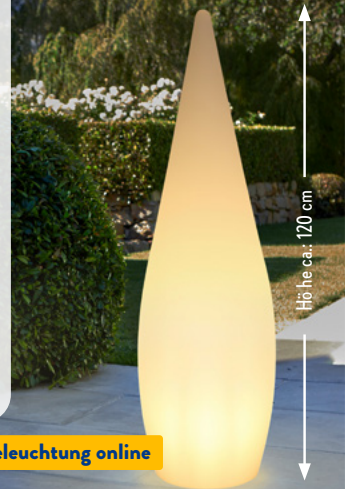

ab 31.3.

GLOBO LIGHTING Smarte LED-Kunststoff-Außenleuchte

RGB-Farbwechsel-funktion, dimmbar, Maße (Ø x H) ca.: 36 x 120 cm

UVP 449,99

-69%

139,00^{1,4}

Weitere Außenbeleuchtung online

Höhe ca.: 120 cm